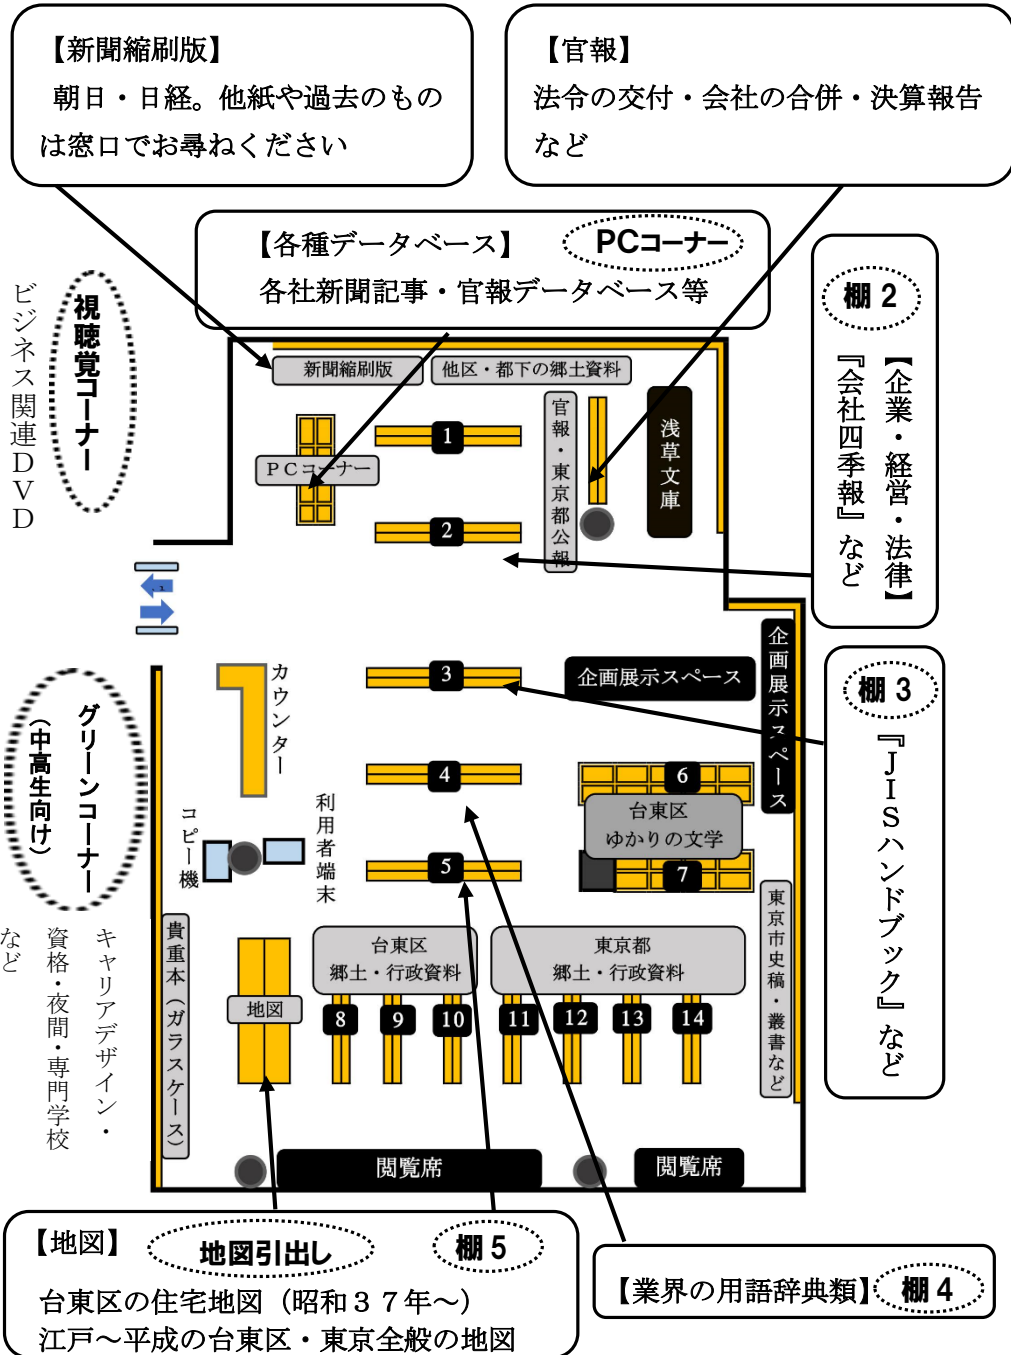

2階 郷土・資料調査室配架案内

2020年10月改訂

台東区立中央図書館 調べ方の道しるべ2

～図書館は、皆さまのお仕事をサポートします～

ビジネス支援資料案内

中央図書館では、『ビジネス支援コーナー』を設置して、新刊本はもちろん、社会情勢や時世に即した本、官公庁発行のビジネス関連各種チラシ等も集めています。

このコーナー以外にも、会社・企業・業界の情報や、就職・転職活動など、働き方を支援する、本・新聞・雑誌・データベース等、幅広い情報を用意しています。ぜひ、次のページでご案内する書棚も併せ、ご活用ください。

資料の検索ができる端末が1階に4台、2階に3台設置されています。所蔵場所が「保管庫」の資料は、職員までお申し付けください。根岸・石浜・浅草橋・谷中など、他館所蔵の資料は、取り寄せることができます。

調べ物を図書館員がお手伝いをする「レファレンスサービス」も、お気軽にご利用ください。

【台東区立中央図書館】

〒111-8621 台東区西浅草 3-25-16 tel:03-5246-5911

台東区立中央図書館1階 配架案内

池波正太郎記念文庫

図書総合カウンター

自動返却機 自動貸出機

予約照合機

予約コーナー

福祉サービスコーナー

女性用トイレ

トイレ