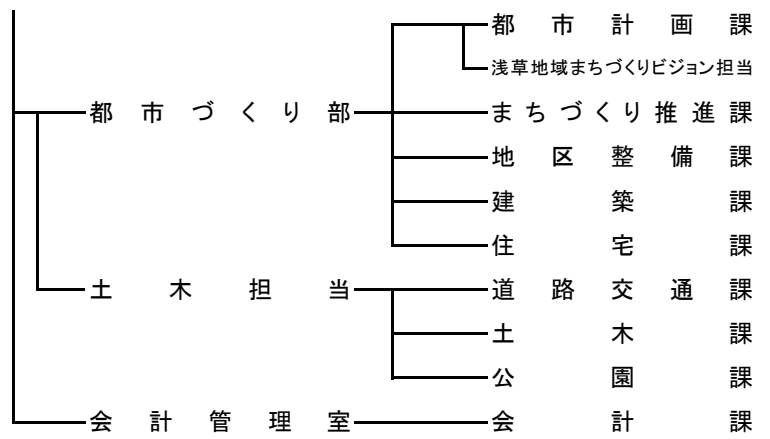

平成21年度 台東区行政組織図

区 長 部 局

行政委員会及び区議会

選挙管理委員会 ————— 選挙管理委員会事務局

監査委員 ————— 監査事務局

区議会 ————— 区議会事務局 ————— 次長