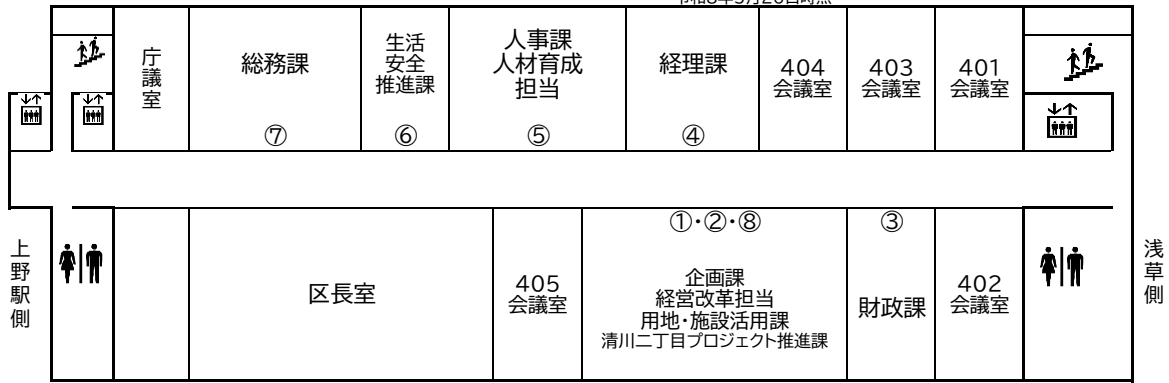

4階案内図

令和8年5月26日時点

課名	窓口番号・業務内容
企画課・経営改革担当	① 基本構想・長期総合計画・行政計画、行政評価・行政経営推進に関すること
用地・施設活用課	② 区有地及び区有施設の活用に関すること 公共施設等マネジメントに関すること
清川二丁目プロジェクト推進課	⑧ 清川二丁目用地の活用に関すること
財政課	③ 予算編成・執行調整
経理課	④ 区有財産、契約、検査
人事課・人材育成担当	⑤ 職員の募集・受付(幼稚園教諭を除く)
生活安全推進課	⑥ 防犯設備設置補助・自動通話録音機無償貸与
総務課	⑦ 外国人学校補助、公益通報