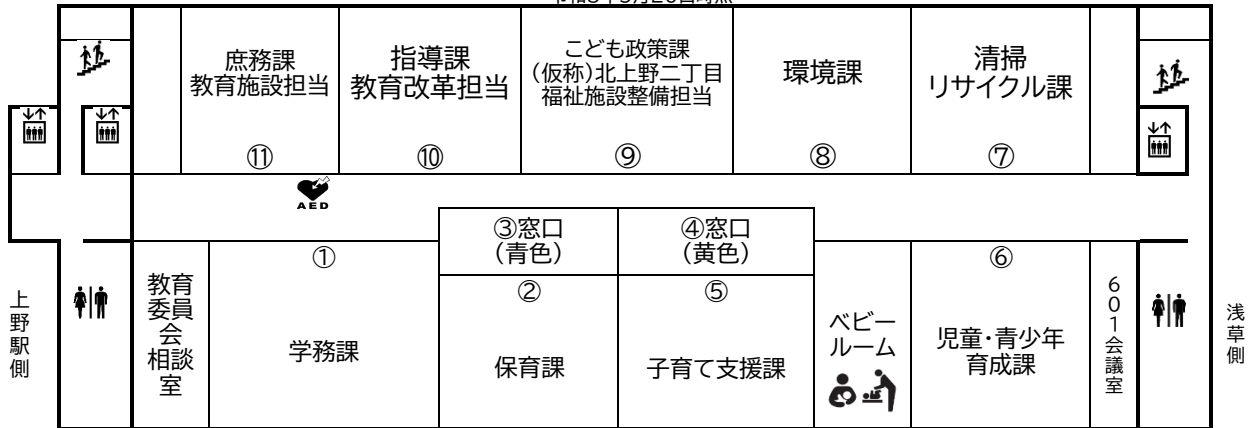

6階案内図(2ページ目)

令和8年5月26日時点

課名	窓口番号・業務内容
こども政策課 (仮称)北上野二丁目 福祉施設整備担当	⑨ 子供施策及び若者育成支援施策の企画、計画及び調整 子供及び若者の意見表明及び意見反映、子供の権利の理解促進、 保育園・児童館・こどもクラブ・母子生活支援施設・子ども家庭支援センター の施設管理及び保全、北上野二丁目福祉施設の整備に関すること
指導課 教育改革担当	⑩ 区立小・中学校、幼稚園の教員等の募集
庶務課 教育施設担当	⑪ 教育委員会会議、教育行政の広報 学校施設の利用、区立学校・幼稚園・認定こども園の施設管理及び保全 私立幼稚園に関する事務 → 手続きは③窓口で行います 学校内のネットワークの運用及び教育の情報システムに関する事務