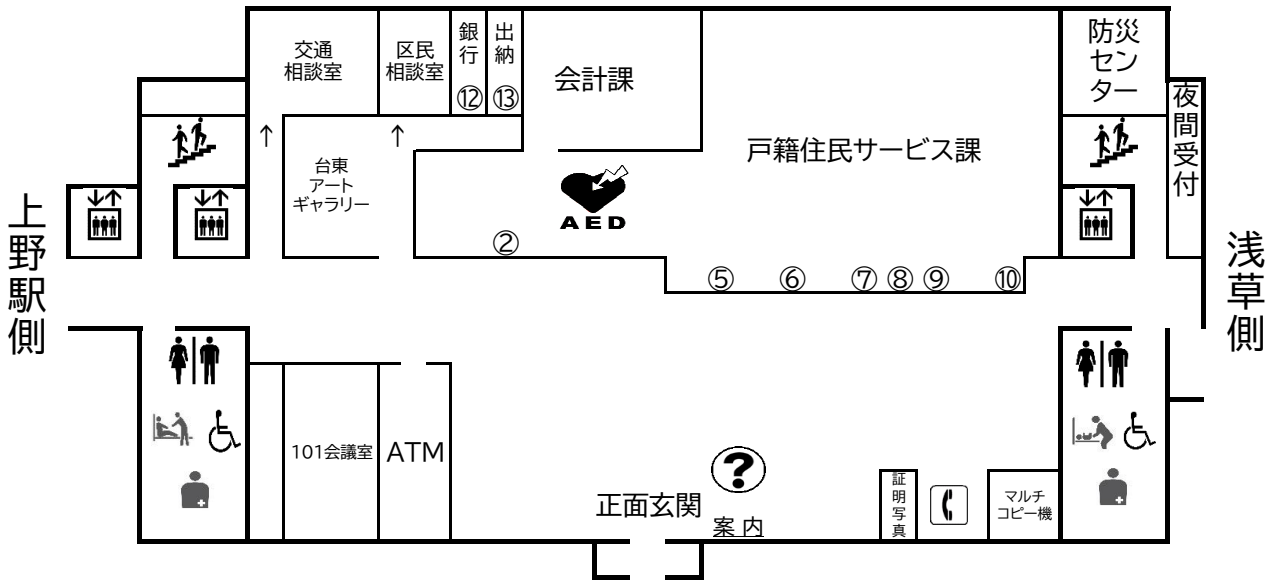

1階案内図

課名	窓口番号・業務内容
戸籍住民サービス課	② 納付、軽自動車税証明、原付自転車登録・廃車、母子手帳交付、仮ナンバー、めぐりん定期券・回数券等 ⑤ マイナンバーカード、公的個人認証 ⑥ 転入・転居・転出、印鑑登録、特別永住者証明書 ⑦ 住民票(本人・同一世帯)、印鑑登録証明、住民税証明書の受付 ⑧ 戸籍証明、住民票(委任状、第三者請求、広域交付)、その他の証明(記載事項証明等)の受付 ⑨ 証明交付 ⑩ 戸籍届出
会計課	⑬ 出納窓口
くらしの相談課 区民相談室	一般区民相談、法律相談、専門相談、家庭相談、行政相談、人権身の上相談、外国人相談等
交通相談	交通事故相談

地下1階案内図