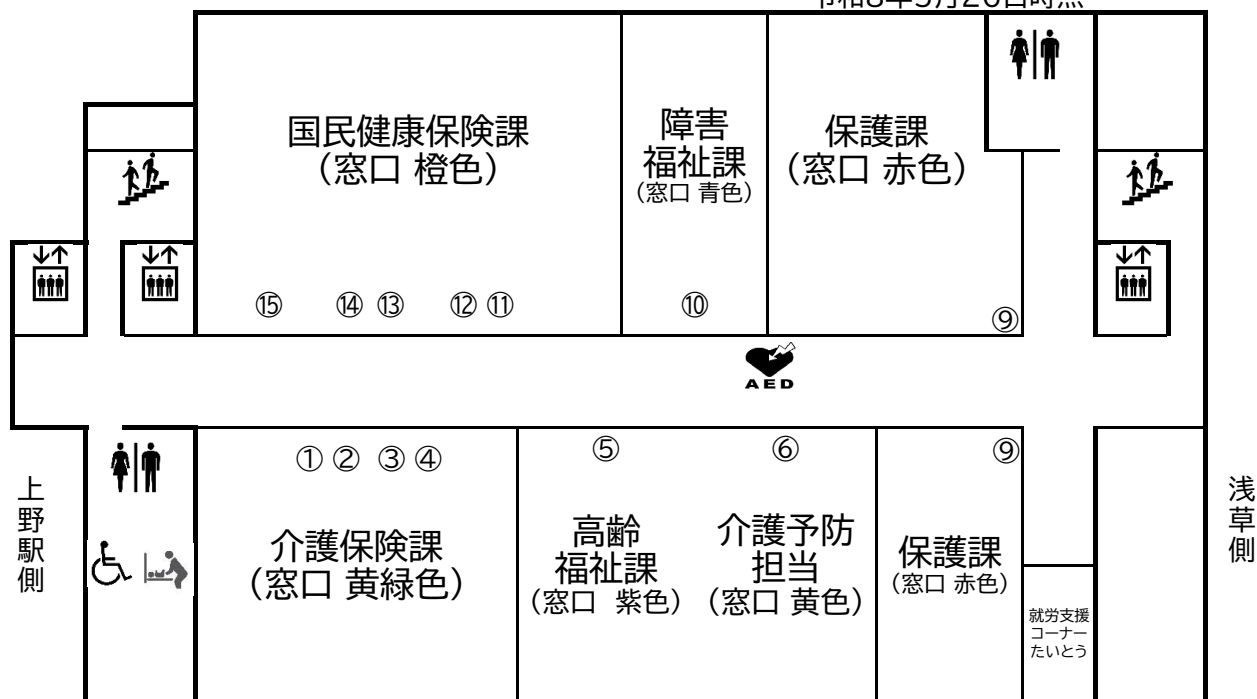

2階案内図

令和8年5月26日時点

課名	窓口番号・業務内容
介護保険課	①② 介護保険料の納付・介護保険の資格に関する事(被保険者証の交付) ③ 介護保険サービスの給付 ④ 要介護認定の申請・相談
高齢福祉課	⑤ 高齢者総合相談、特別養護老人ホーム申請、高齢者見守り事業、 高齢者給付事業
介護予防担当	⑥ 認知症対策、介護予防・総合事業などに関する事
保護課	⑨ 生活保護・生活困窮者支援に関する事
障害福祉課	⑩ 障害者の福祉(身体・知的)
国民健康 保険課	⑪ 国民健康保険料の納付と還付 ⑫ 国民健康保険の加入・喪失 ⑬ 特定健診、特定保健指導、人間ドック補助、国保保養施設 ⑭ 国民健康保険の給付 ⑮ 後期高齢者医療制度に関する事