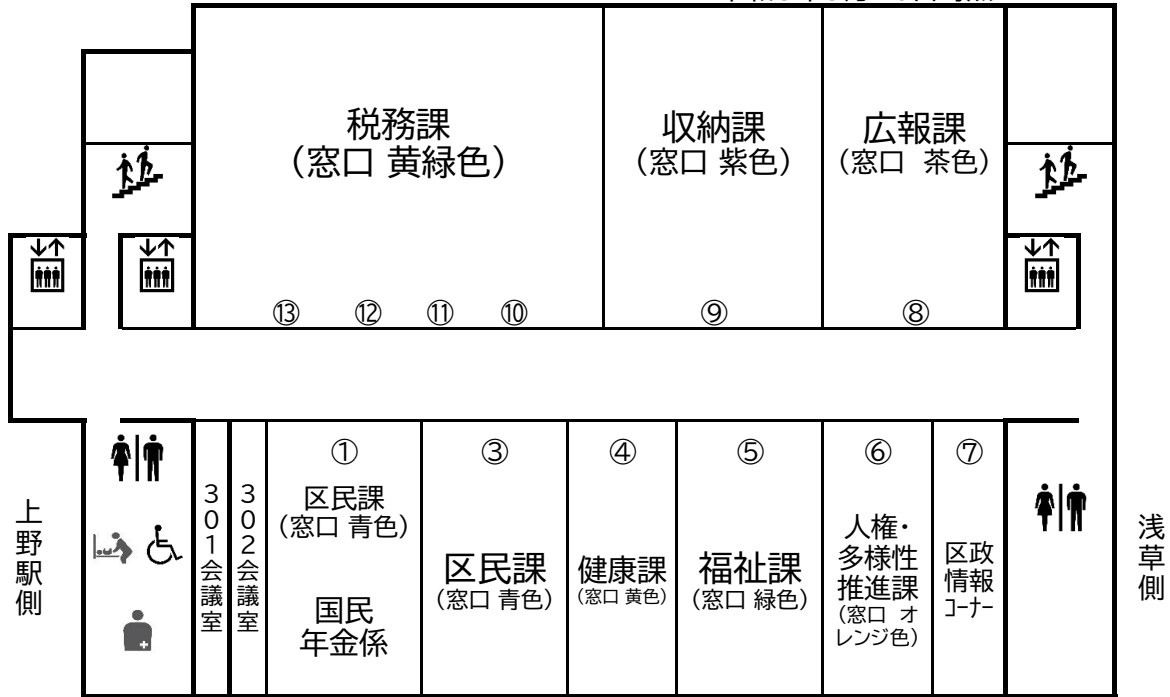

3階案内図

令和8年5月26日時点

課名	窓口番号・業務内容
区民課	① 国民年金の手続き ③ 町会 区民館、浅草公会堂 指定保養施設、借上げ区民斎場受付 コミュニティ委員会、協働事業提案制度
健康課	④ 健康に関する計画 台東病院、中核病院、医療連携 シニアクラブ(老人クラブ)、ゲートボール
福祉課	⑤ 民生委員、特別弔慰金受付窓口 成年後見制度利用支援・車いすの貸出(車いすステーション)
人権・多様性推進課	⑥ 人権啓発、多文化共生推進
区政情報コーナー	⑦ 区政に関する資料の閲覧・貸出、区の刊行物等の販売 情報公開請求の受付、コピーサービス
広報課	⑧ 広報「たいとう」、暮らしのしおり、公共施設案内図、 「台東区史」「史跡をたずねて」等販売 区番組制作(CATV)、区長への手紙など
収納課	⑨ 住民税、軽自動車税、国民健康保険料、後期高齢者医療保険料 介護保険料の納付相談、納付
税務課	⑩ 住民税の口座振替 課税・非課税・納税証明書 原付・ミニカー・小型特殊等の登録・廃車・名義変更 ⑪⑫⑬ 住民税の申告受付 給与支払報告書の配布・受付