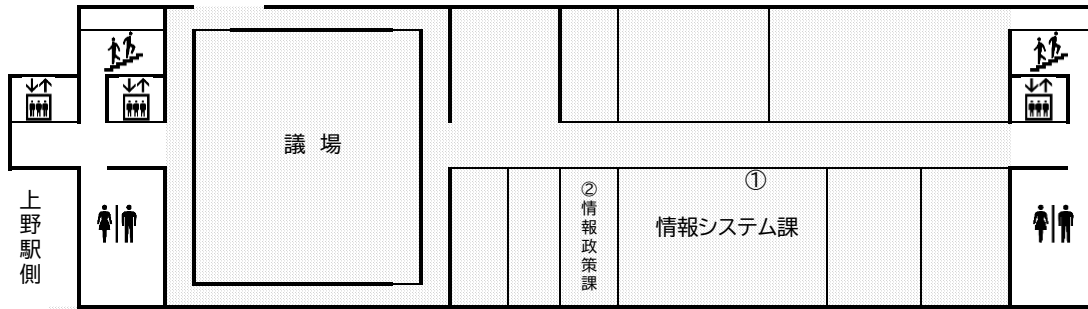

# 6階案内図(2ページ目)

令和8年5月26日時点

課名	窓口番号・業務内容
こども政策課 (仮称)北上野二丁目 福祉施設整備担当	⑨ 子供施策及び若者育成支援施策の企画、計画及び調整 子供及び若者の意見表明及び意見反映、子供の権利の理解促進、 保育園・児童館・こどもクラブ・母子生活支援施設・子ども家庭支援センター の施設管理及び保全、北上野二丁目福祉施設の整備に関すること
指導課 教育改革担当	⑩ 区立小・中学校、幼稚園の教員等の募集
庶務課 教育施設担当	⑪ 教育委員会会議、教育行政の広報 学校施設の利用、区立学校・幼稚園・認定こども園の施設管理及び保全 私立幼稚園に関する事務 → 手続きは③窓口で行います 学校内のネットワークの運用及び教育の情報システムに関する事務

# 7階案内図

令和8年5月26日時点

上野  
駅側

浅草  
側

課名	業務内容
議会事務局	本会議・委員会の開会、請願・陳情の受付、会議録の調製保存

# 8階案内図

上野  
駅側

浅草  
側

… 関係者以外立ち入り禁止