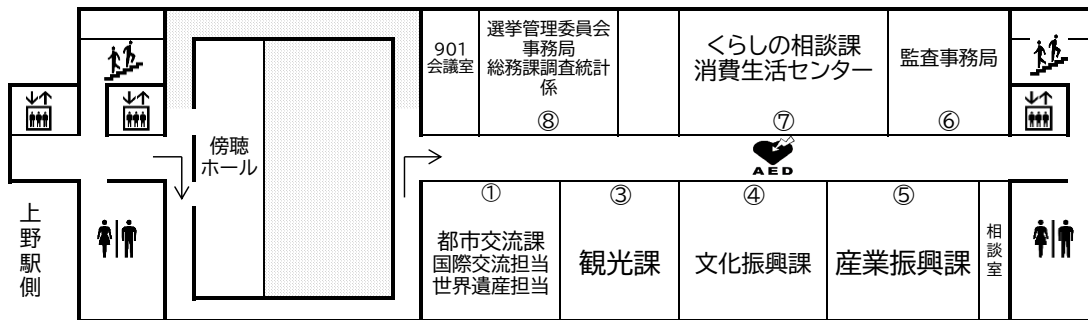

# 6階案内図(2ページ目)

令和8年5月26日時点

課名	窓口番号・業務内容
こども政策課 (仮称)北上野二丁目 福祉施設整備担当	⑨ 子供施策及び若者育成支援施策の企画、計画及び調整 子供及び若者の意見表明及び意見反映、子供の権利の理解促進、 保育園・児童館・こどもクラブ・母子生活支援施設・子ども家庭支援センター の施設管理及び保全、北上野二丁目福祉施設の整備に関すること
指導課 教育改革担当	⑩ 区立小・中学校、幼稚園の教員等の募集
庶務課 教育施設担当	⑪ 教育委員会会議、教育行政の広報 学校施設の利用、区立学校・幼稚園・認定こども園の施設管理及び保全 私立幼稚園に関する事務 → 手続きは③窓口で行います 学校内のネットワークの運用及び教育の情報システムに関する事務

# 7階案内図

令和8年5月26日時点

上野  
駅側

浅草  
側

課名	業務内容
議会事務局	本会議・委員会の開会、請願・陳情の受付、会議録の調製保存

# 8階案内図

上野  
駅側

浅草  
側

… 関係者以外立ち入り禁止

# 9階案内図

上野  
駅側

浅草  
側

課名	窓口番号・業務内容
都市交流課 国際交流担当 世界遺産担当	① 国内外の都市交流・ときめきたいとうフェスタ推進委員会事務局 世界文化遺産 国立西洋美術館に関すること
観光課	③ 観光客受入環境整備、観光情報の発信、観光プロモーション フィルム・コミッション、観光統計・マーケティング調査
文化振興課	④ 文化行政の推進、区立文化施設の管理
産業振興課	⑤ 雇用・就業支援、内職 伝統工芸、地域産業、創業支援施設、ふるさと納税 商店街振興 産業振興ビジョン
監査事務局	⑥ 監査事務
くらしの相談課 消費生活センター	⑦ 消費者相談・支援
選挙管理委員会 事務局 総務課 調査統計係	⑧ 選挙の管理・執行 基幹統計調査(国勢調査、経済センサスほか)