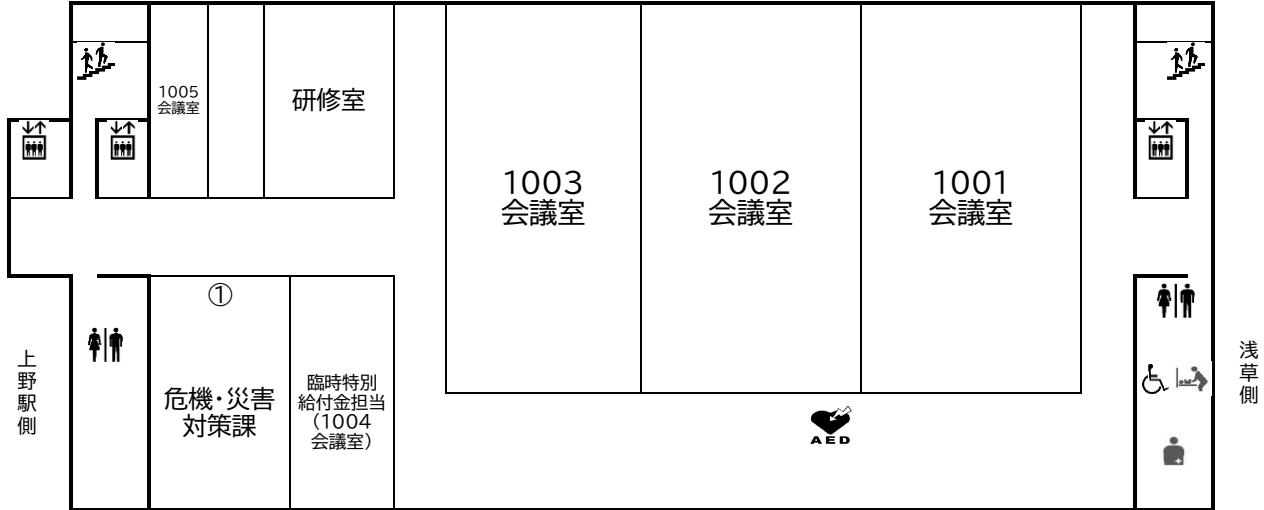

10階案内図

令和8年5月26日時点

課名	窓口番号・業務内容
危機・災害対策課	危機管理、地域防災計画、防災会議、消防団、防災団助成金、防災訓練、一時集合場所・避難所・避難場所、防災意識の普及啓発、防災行政無線、防災アプリ、防災ラジオ、避難行動要支援者対策、帰宅困難者対策
臨時特別給付金担当 (1004 会議室)	住民税非課税世帯等への給付金支給に関すること

屋上

屋上
ガーデン

- ・緑に触れ合える場
  企業者等との共同により、屋上緑化の見本を展示
- ・東京2020パラリンピック聖火「台東区採火式」記念銘板