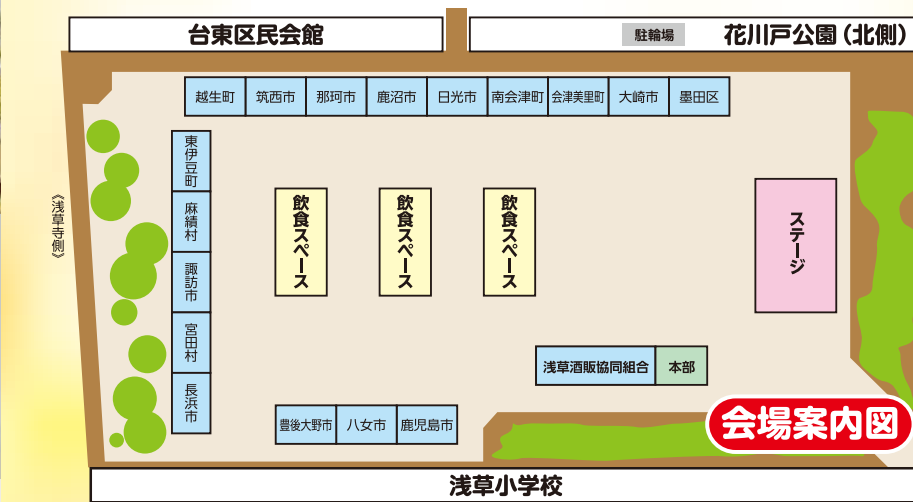

※写真は出店内容の一例です。

埼玉県越生町 (梅・ゆず加工品)

静岡県東伊豆町 (みかんサワー)

長野県麻績村 (おやき)

長野県諏訪市 (りんご)

長野県宮田村 (濃ヶ池からの宝剣岳)

花川戸公園 (南側)

台東区花川戸1-14-15

アクセス

- 東京メトロ銀座線「浅草駅」7番出口 徒歩約5分
- 東武スカイツリーライン「浅草駅」徒歩約5分
- 都営浅草線「浅草駅」A5出口 徒歩約8分
- つくばエクスプレス「浅草駅」A1番出口 徒歩約9分
- 北めぐりん「二天門」停留所 すぐ

※ご来場は公共交通機関をご利用ください。

ステージイベントスケジュール

	10月20日(土)	10月21日(日)
10:00~10:30	●オープニングセレモニー ●童謡・唱歌「日本のうた」【シュガーシスターズ】	●和太鼓【浅草たいこぼん】
10:30~11:00	●PRタイム 【福岡県八女市・栃木県日光市】	●PRタイム 【宮城県大崎市・栃木県日光市】
11:00~11:30	●PRタイム 【滋賀県長浜市・茨城県那珂市】	●PRタイム 【滋賀県長浜市・茨城県那珂市】
11:30~12:00	●日本酒応援アイドルRICE HEART 【浅草酒販協同組合】	●阿波踊り【浅草雷連】
12:00~12:30	●お囃子(伝統芸能)【茨城県筑西市】	●PRタイム 【東伊豆町オークション】
12:30~13:00	休憩	休憩
13:00~13:30	●童謡・唱歌「日本のうた」【シュガーシスターズ】	●和太鼓【浅草たいこぼん】
13:30~14:00	●日本酒応援アイドルRICE HEART 【浅草酒販協同組合】	●PRタイム 【栃木県日光市・福島県会津美里町】
14:00~14:30	●PRタイム 【大分県豊後大野市・福岡県八女市】	●PRタイム 【宮城県大崎市・大分県豊後大野市】
14:30~15:00	●お囃子(伝統芸能)【茨城県筑西市】	●阿波踊り【浅草雷連】
15:00~15:30	●PRタイム 【東伊豆町オークション】	●PRタイム 【大分県豊後大野市・滋賀県長浜市】
15:30~16:00	●PRタイム 【宮城県大崎市・福島県会津美里町】	●PRタイム 【福島県会津美里町】