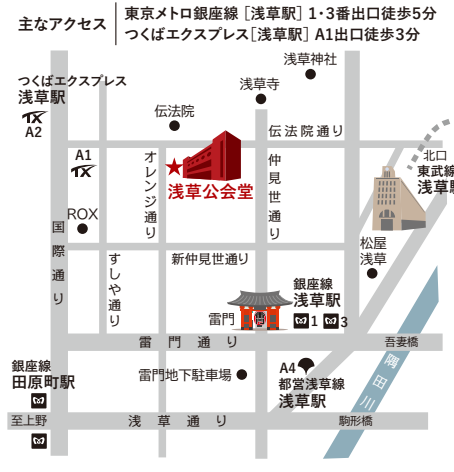

瀧川 鯉昇 江戸落語

1953年 静岡県浜松市出身
1975年 八代目春風亭小柳枝に入門し、春風亭柳若

1977年 五代目春風亭柳昇門下へ移る
1980年 ニツ目昇進 春風亭愛橋
1990年 真打昇進 春風亭鯉昇

2005年 瀧川鯉昇と改名。公益社団法人落語芸術協会理事

《主な受賞歴》

1983年 NHK 新人落語コンクール 最優秀賞
1985年 国立演芸場若手落語会金賞銀賞のついで 大賞
1996年 平成8年度第51回文化庁芸術祭 優秀賞

桂小すみ 音曲

2001年 神奈川県出身
国立劇場第11期寄席囃子研修生

2003年 落語芸術協会に入会、寄席囃子として活動
2018年 音曲師に転向。三代目桂小文治一門となり、桂小すみ

《主な受賞歴》

2022年 令和3年度国立演芸場花形演技芸大賞 大賞
2023年 第40回浅草芸能大賞 新人賞
2024年 令和5年度(第74回)芸術選奨 文部科学大臣新人賞

桂米團治 上方落語

1958年 大阪府大阪市出身
1978年 大学在学中に父、桂米朝に入門し、二代目桂小米朝

2008年 五代目桂米團治を襲名
2016年 公益社団法人上方落語協会副会長

《主な受賞歴》

1992年 大阪府民劇場 奨励賞
2005年 平成17年度 兵庫芸術奨励賞
2015年 平成27年度 尼崎市市民芸術賞

2025年 2月15日(土) 14:00開演(13:30開場) 浅草公会堂 東京都台東区浅草1-38-6

全席指定 3,800円(税込) 台東区民割引 3,000円 (取り扱いはカンフェティ電話予約のみ、在勤・在学者も対象)
U-25(6-25歳) 2,000円 (取り扱いはいがぐみ電話予約、イープラスのみ、当日要証明書提示)
※未就学児入場不可 ※車椅子席はいがぐみにお問合せください。

チケットのお求めは 好評発売中!
いがぐみ ..... 03-6909-4101 (平日 10:00 ~ 17:00) igagumi.co.jp
チケットぴあ ..... t.pia.jp (Pコード: 529-838) セブンイレブン店頭
ローソンチケット ... l-tike.com (Lコード: 31359) ローソン店頭
イープラス ..... eplus.jp ファミリーマート店頭
カンフェティ ..... 050-3092-0051 (平日 10:00 ~ 17:00) confetti-web.com
台東区民割引のお申込みは、カンフェティ(電話予約)のみ

※出演者、内容、時間等は予告なく変更になる場合があります。
また、感染症や天候等の事情により、急遽プログラムが変更・中止となる場合があります。予めご了承ください。
※主催者判断により中止となった場合は、返金対応しますので、チケットは返金対応終了まで保管してください。
お祝い花・プレゼントについて
出演者の入り待ち・出待ち行為、楽屋面会、出演者へのプレゼント・お花・お手紙は全てお断りさせていただきます。

お問合せ 江戸まちたいとう芸楽祭実行委員会事務局 ☎03-5246-1328 (平日 9:00~17:00)
チケットに関するお問合せ: いがぐみ ☎03-6909-4101 (平日 10:00~17:00)

主催: 江戸まちたいとう芸楽祭実行委員会 後援: 東京都/台東区/ (公社)日本劇団協議会/ (公社)日本芸能実演家団体協議会 制作: (株)いがぐみ

協賛: 朝日信用金庫 うぐいす谷 健診センター シモジマ JT