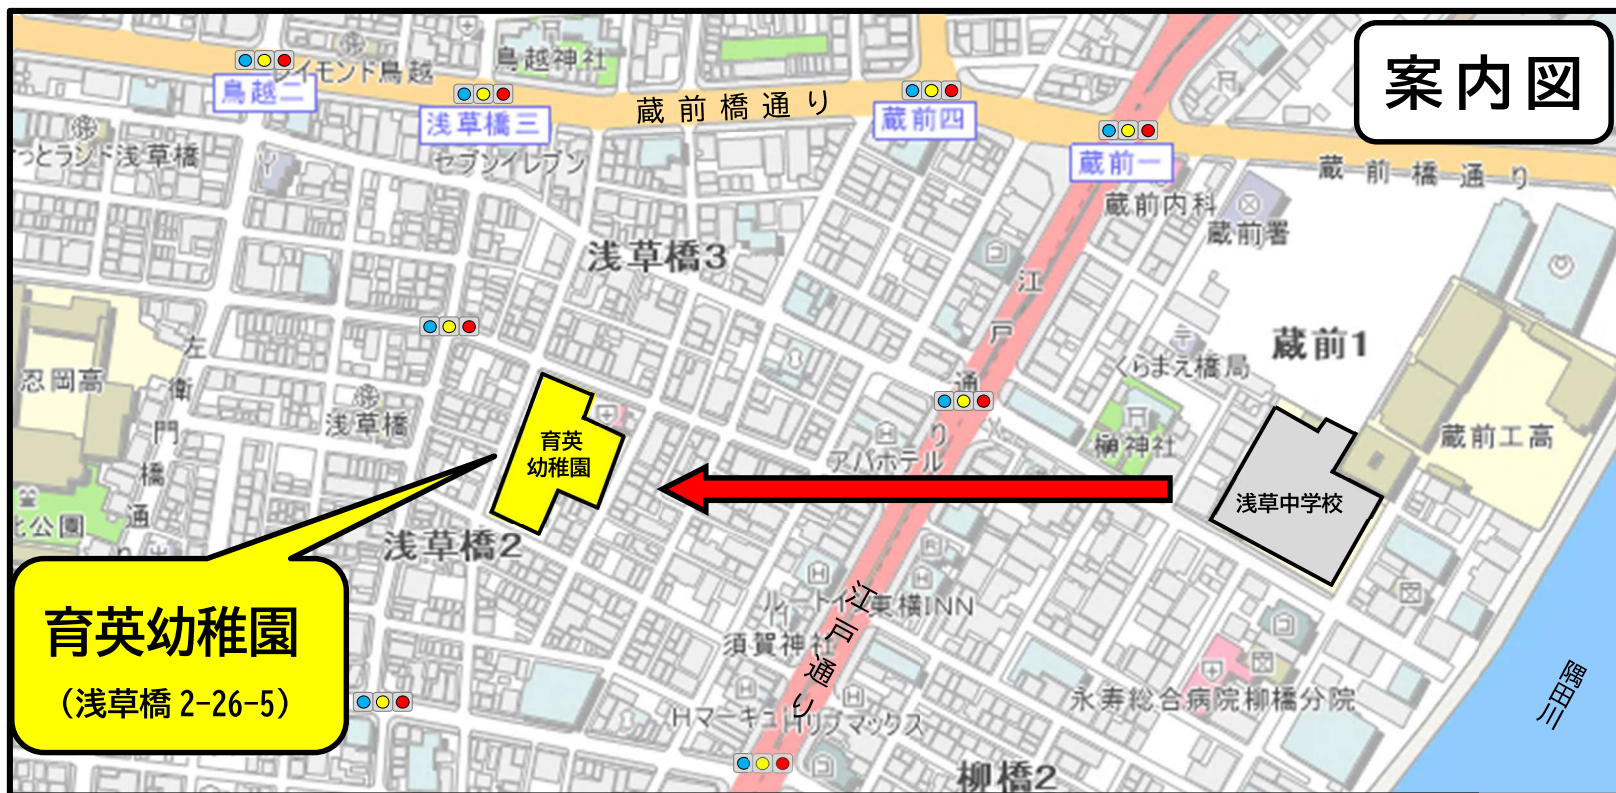

第14投票区域内にお住まいの皆様へ

施設改修工事の終了に伴い、投票所が変更となります。

変更後
育英幼稚園

変更前
浅草中学校

育英幼稚園
(浅草橋 2-26-5)

裏面もご覧ください

第14投票所で投票できる方は、台東区の選挙人名簿に登録されている方のうち、下記の区域にお住まいの方です。

柳橋1丁目、柳橋2丁目

浅草橋1丁目1番、7～10番、17～21番、27～33番

浅草橋2丁目1～5番、11～15番、25～29番、浅草橋3丁目1～6番、13～34番

鳥越2丁目、蔵前1丁目

投票日当日に投票所へ行けない方は、下記の期日前投票所をご利用ください。