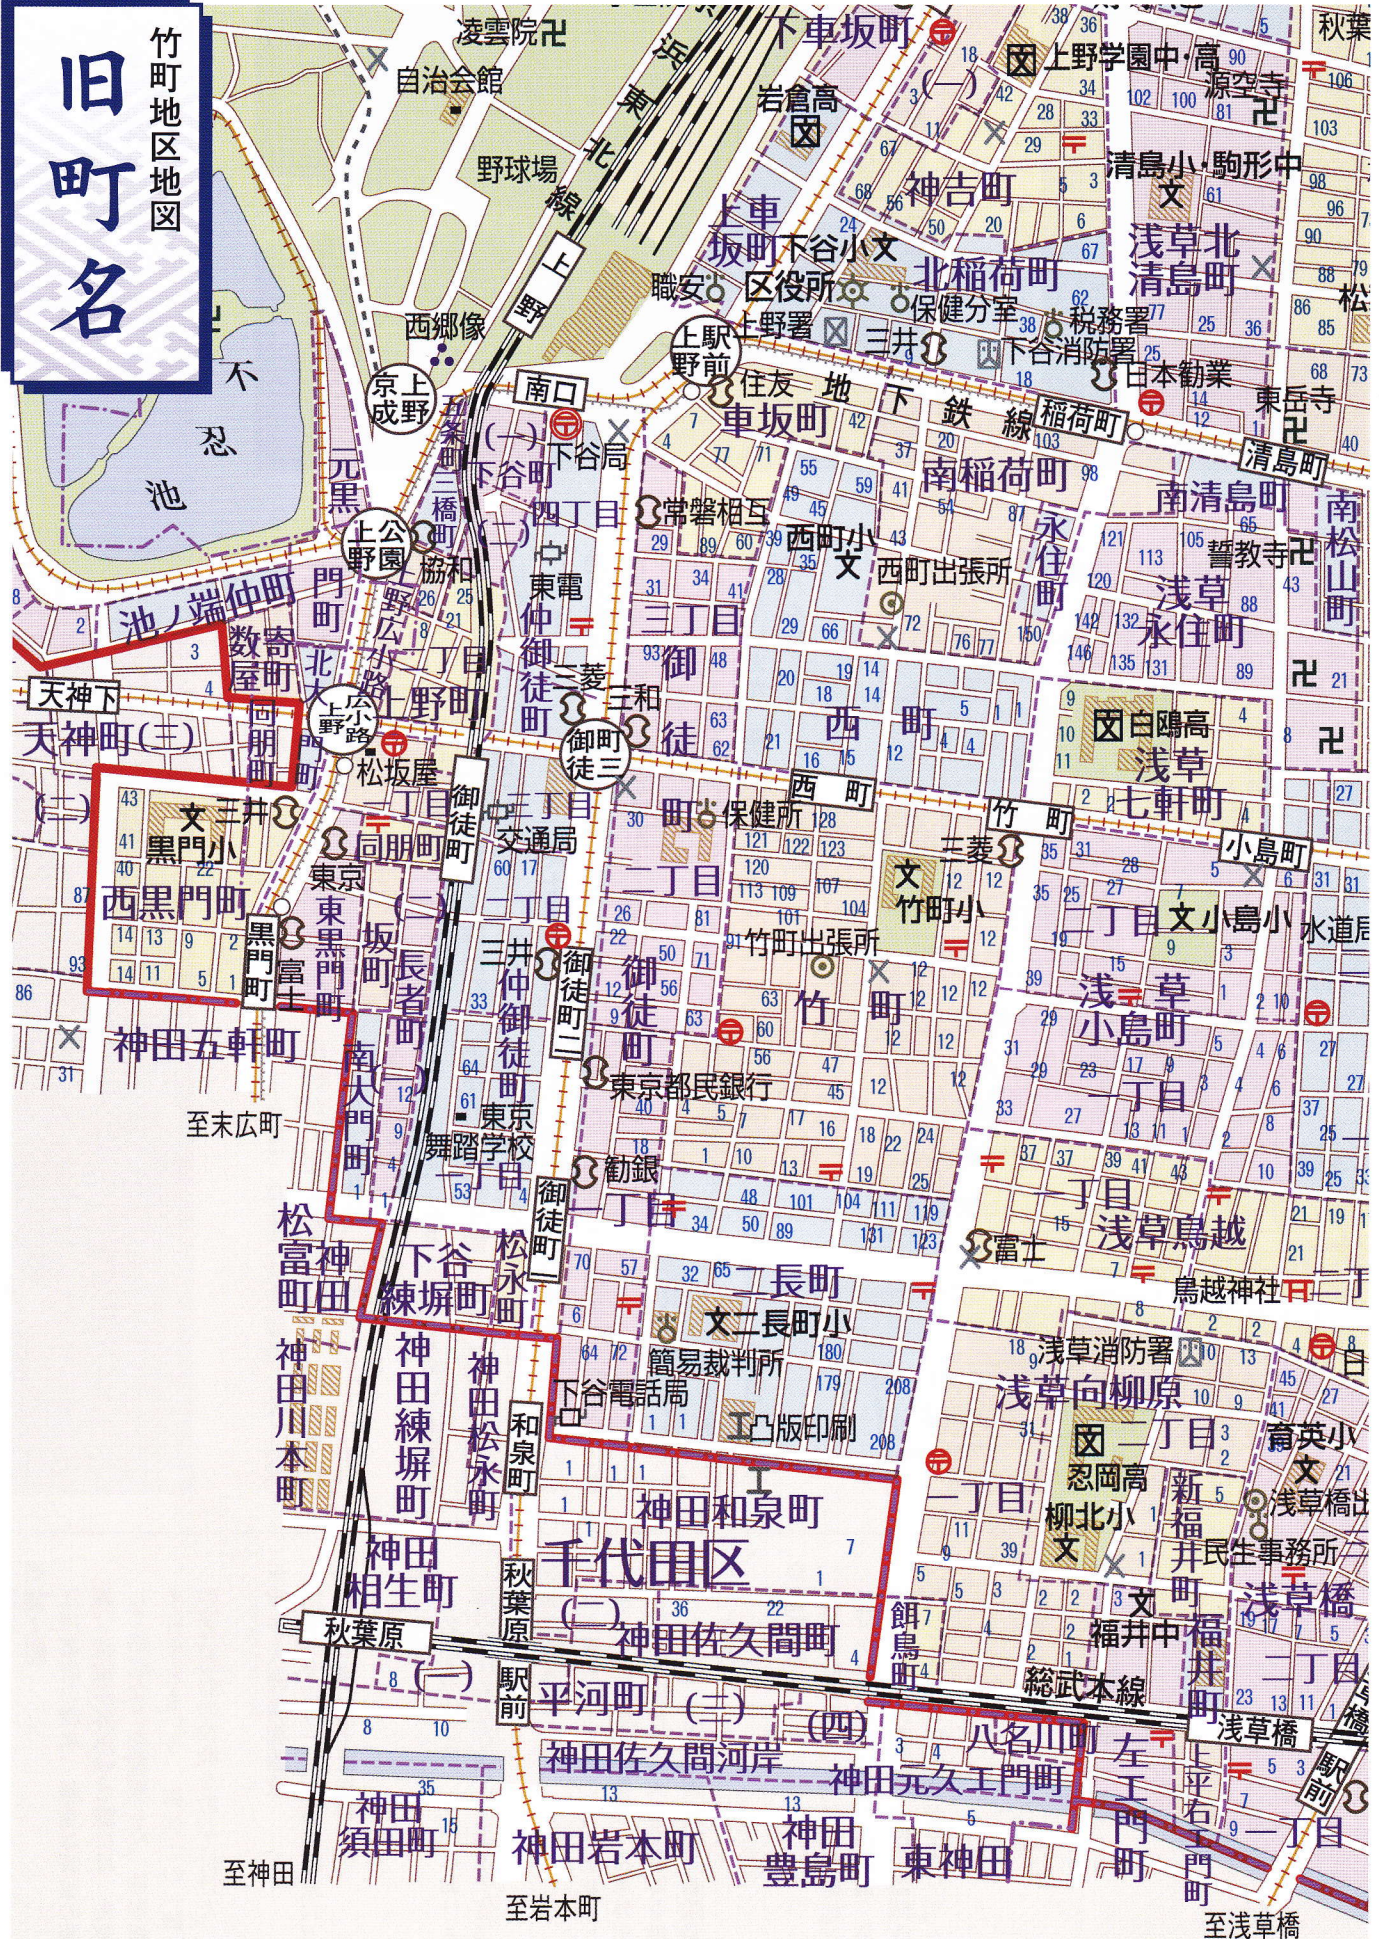

旧町名

竹町地区地図

至神田

至岩本町

至浅草橋