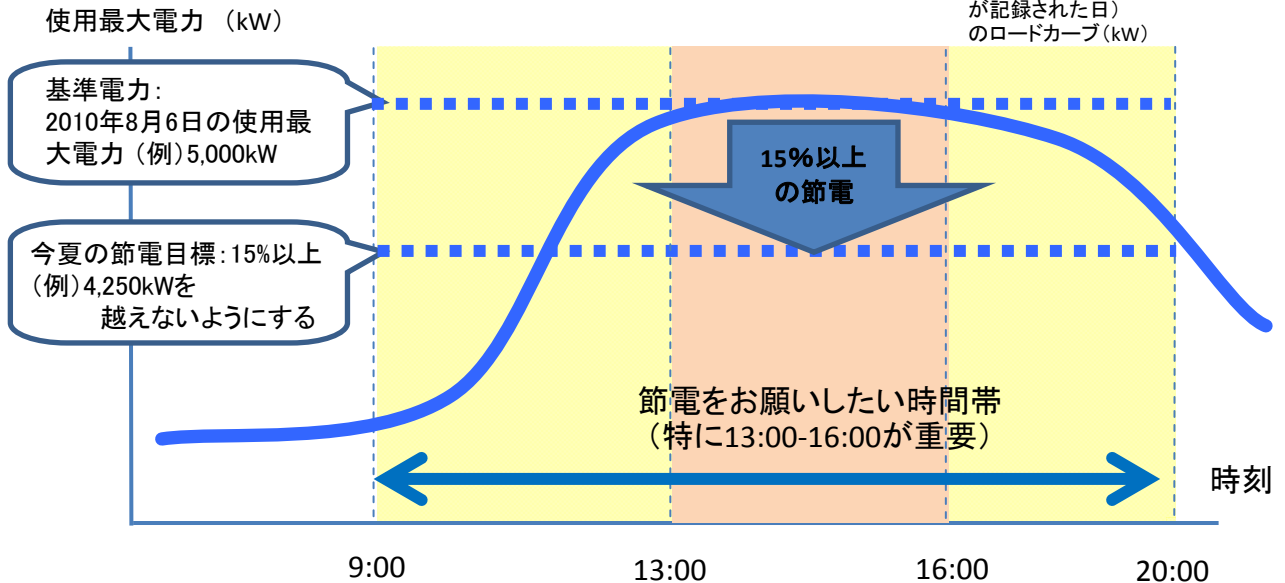

事業者のみなさま

○ 特に、日中(13時～16時)の節電が重要です。

関西電力管内の事業所Aの
一昨年8月6日(使用最大電力
が記録された日)
のロードカーブ(kW)

○ オフィスビルでの節電メニュー

5つの基本メニュー		節電効果
照明	執務エリアの照明を半分程度間引きする。	13%
	使用していないエリア(会議室、廊下等)の消灯を徹底する。	3%
空調	執務室の空調を28℃に設定する。(＋2℃の場合)	4%
	使用していないエリアの空調を停止する。	2%
OA機器	長時間席を離れるときは、電源を切るかスタンバイモードにする。	3%
さらに効果の大きくなる3つのメニュー		節電効果
空調	室内のCO2濃度の基準範囲内で、換気ファンの一定時間の停止、または間欠運転によって外気取入れ量を調整する。	5%
	ブラインド、遮熱フィルム、ひさし、すだれを活用する。	3%
	冷凍機の冷水出口温度を高め設定し、ターボ冷凍機、ヒートポンプ等の動力を削減する(セントラル式空調の場合)。	2%

○ 詳しくは、ホームページへ。

節電.go.jp

検索

<http://setsuden.go.jp/>.....

他の業種の節電メニュー

卸・小売店、食品スーパー、医療機関
ホテル・旅館、飲食店、学校、製造業

補助金メニュー