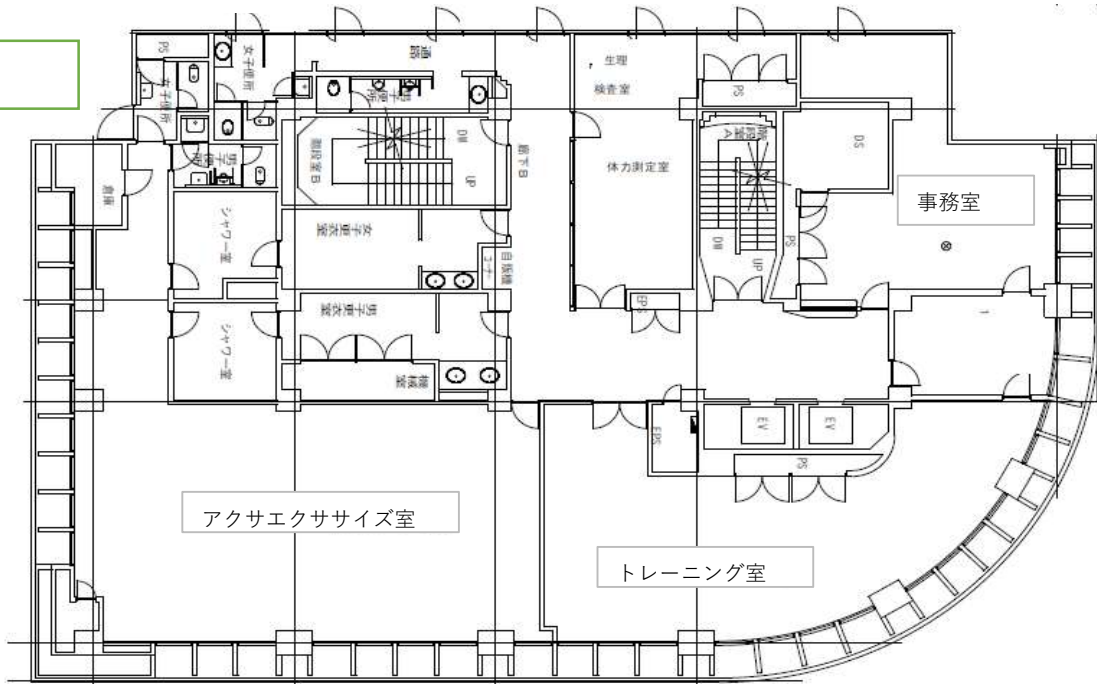

上野健康増進センター平面図

7階

8階