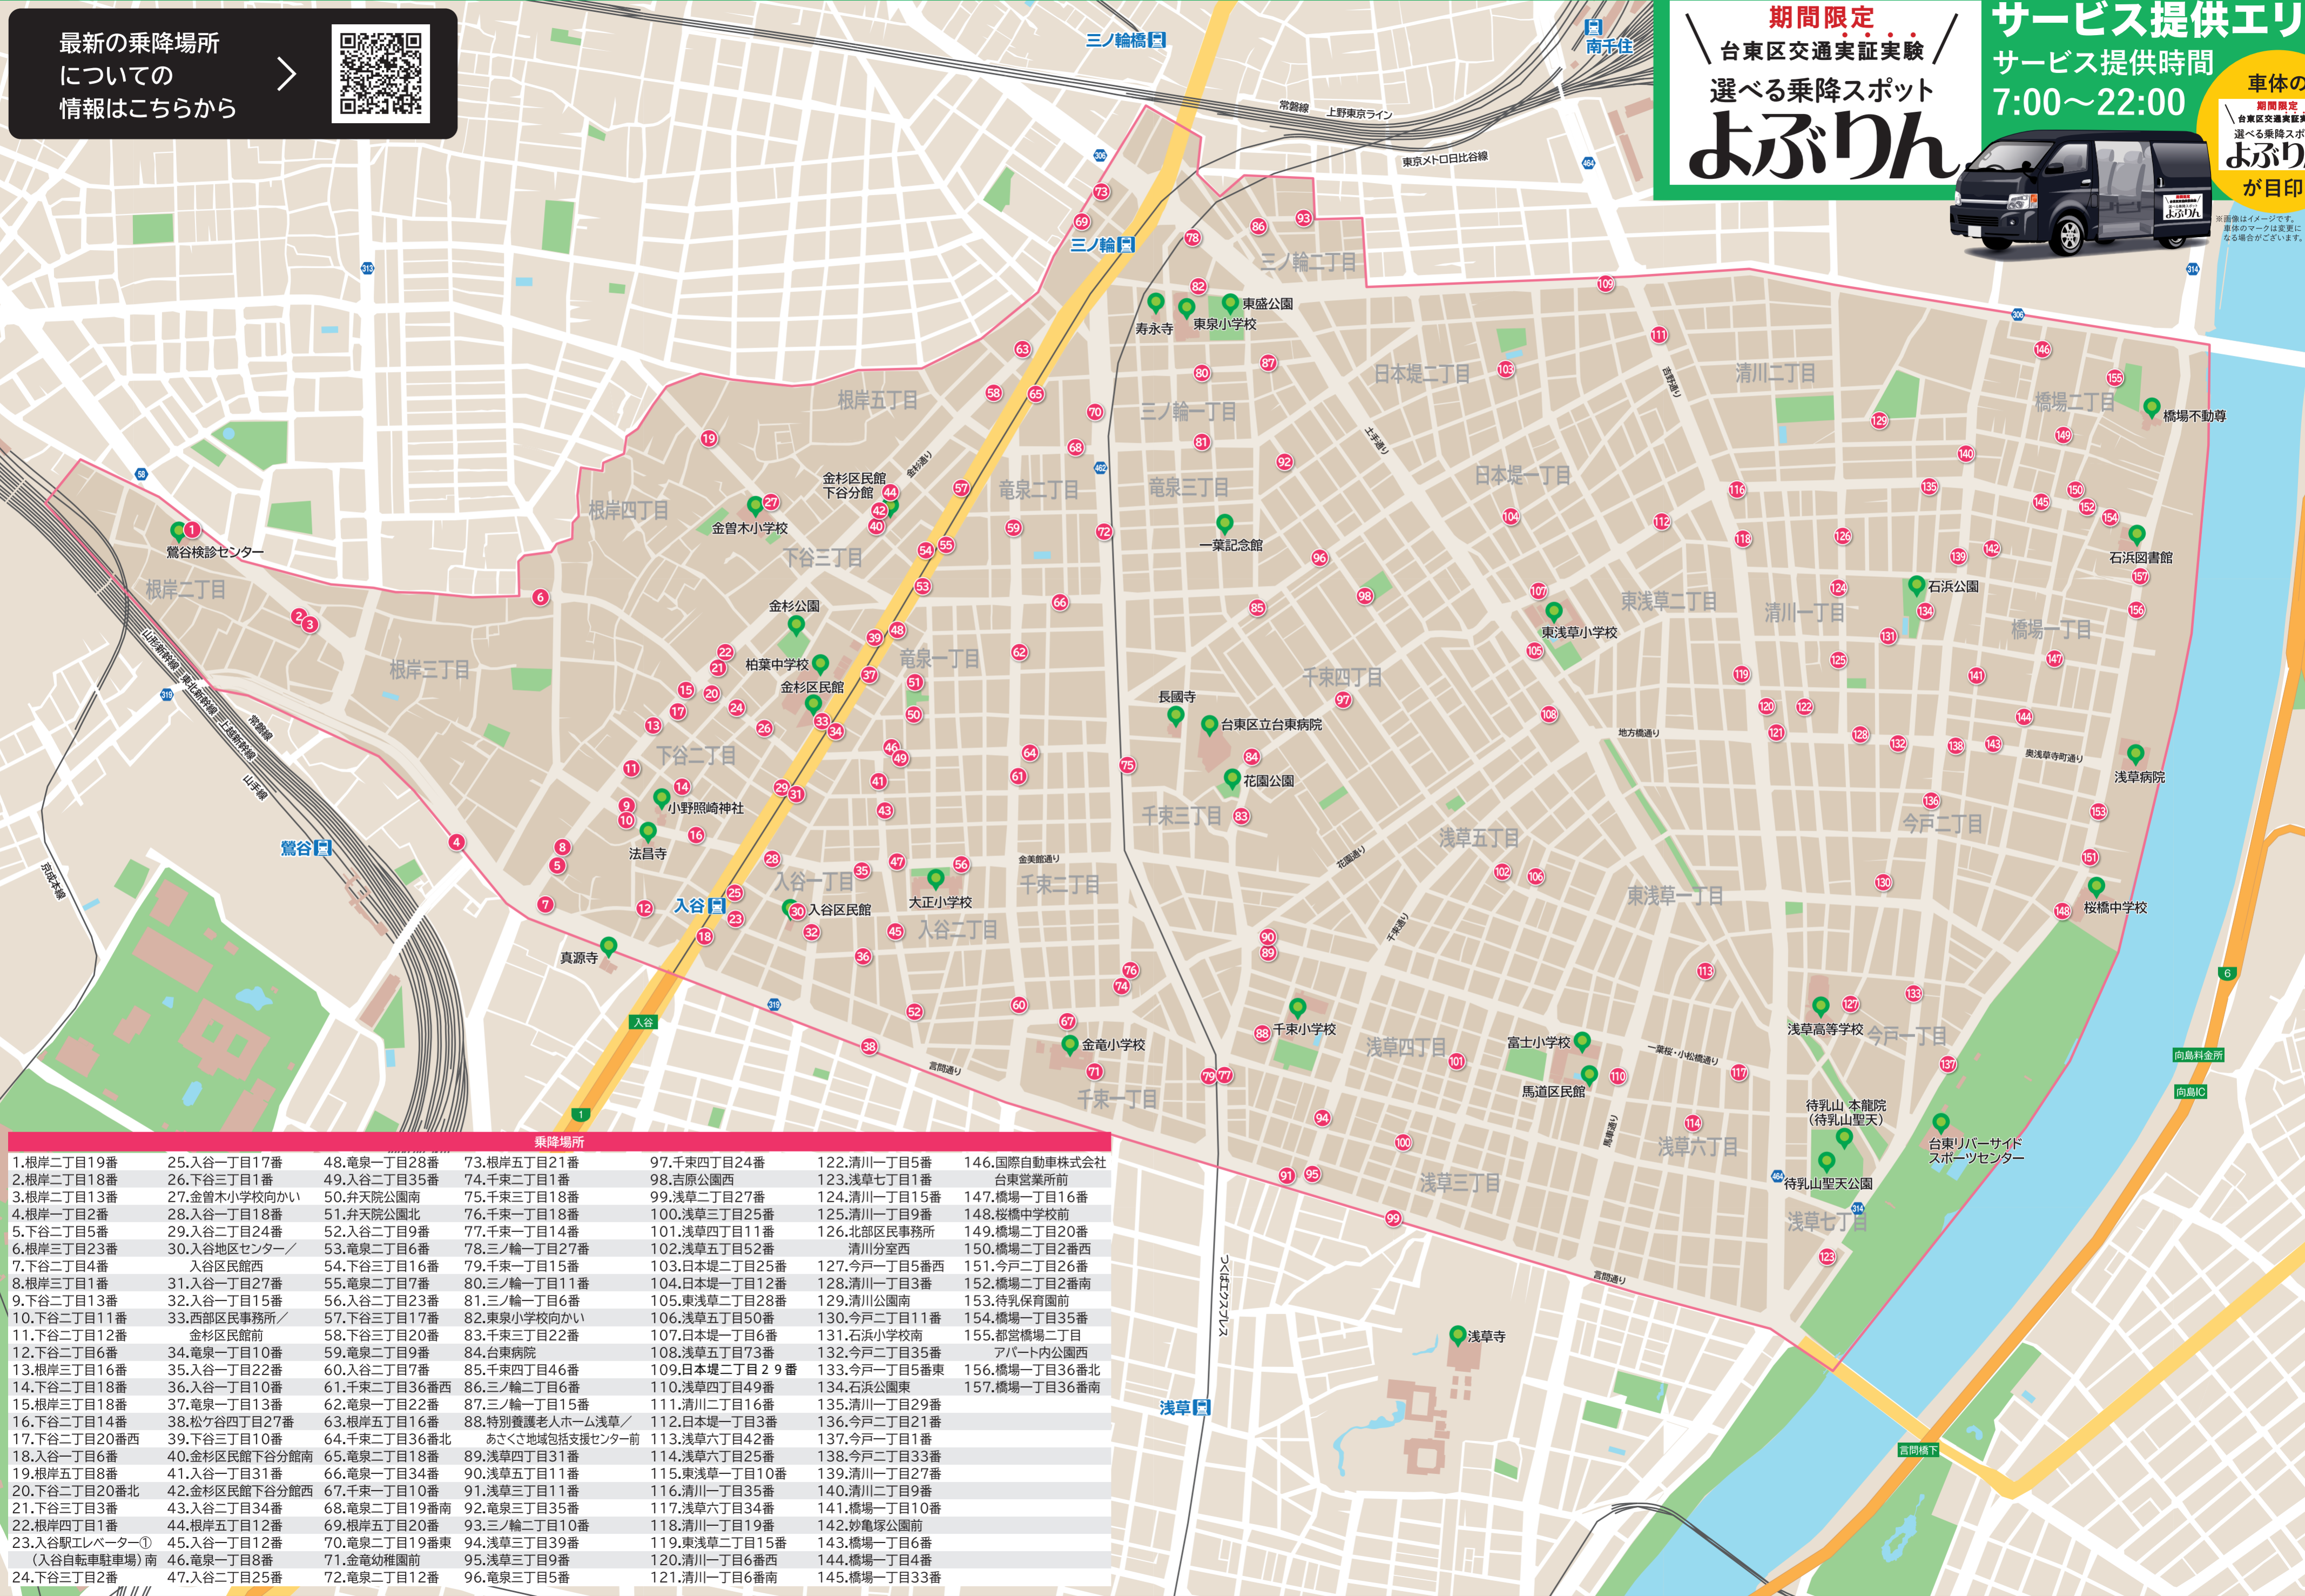

最新の乗降場所
についての
情報はこちらから

期間限定
台東区交通実証実験
選べる乗降スポット
よぶりん

サービス提供エリア
サービス提供時間
7:00~22:00

車体の
期間限定
台東区交通実証実験
選べる乗降スポット
よぶりん
が目印!

乗降場所							
1.根岸二丁目19番	25.入谷一丁目17番	48.竜泉一丁目28番	73.根岸五丁目21番	97.千束四丁目24番	122.清川一丁目5番	146.国際自動車株式会社	
2.根岸二丁目18番	26.下谷三丁目1番	49.入谷二丁目35番	74.千束二丁目1番	98.吉原公園西	123.浅草七丁目1番	台東営業所前	
3.根岸二丁目13番	27.金曾木小学校向かい	50.弁天公園南	75.千束三丁目18番	99.浅草二丁目27番	124.清川一丁目15番	147.橋場一丁目16番	
4.根岸一丁目2番	28.入谷一丁目18番	51.弁天公園北	76.千束一丁目18番	100.浅草三丁目25番	125.清川一丁目9番	148.桜橋中学校前	
5.下谷二丁目5番	29.入谷二丁目24番	52.入谷二丁目9番	77.千束一丁目14番	101.浅草四丁目11番	126.北部区民事務所	149.橋場二丁目20番	
6.根岸三丁目23番	30.入谷地区センター	53.竜泉二丁目6番	78.三ノ輪一丁目27番	102.浅草五丁目52番	清川分室西	150.橋場二丁目2番西	
7.下谷二丁目4番	入谷区民館西	54.下谷三丁目16番	79.千束一丁目15番	103.日本堤二丁目25番	127.今戸一丁目5番西	151.今戸二丁目26番	
8.根岸三丁目1番	31.入谷一丁目27番	55.竜泉二丁目7番	80.三ノ輪一丁目11番	104.日本堤一丁目12番	128.清川一丁目3番	152.橋場二丁目2番南	
9.下谷二丁目13番	32.入谷一丁目15番	56.入谷二丁目23番	81.三ノ輪一丁目6番	105.東浅草二丁目28番	129.清川公園南	153.待乳保育園前	
10.下谷二丁目11番	33.西部区民事務所	57.下谷三丁目17番	82.東泉小学校向かい	106.浅草五丁目50番	130.今戸二丁目11番	154.橋場一丁目35番	
11.下谷二丁目2番	金杉区民館前	58.下谷三丁目20番	83.千束三丁目22番	107.日本堤一丁目6番	131.石浜小学校南	155.都営橋場二丁目	
12.下谷二丁目6番	34.竜泉一丁目10番	59.竜泉二丁目9番	84.台東病院	108.浅草五丁目73番	132.今戸二丁目35番	アパート内公園西	
13.根岸三丁目16番	35.入谷一丁目22番	60.入谷二丁目7番	85.千束四丁目46番	109.日本堤二丁目2番	133.今戸一丁目5番東	156.橋場一丁目36番北	
14.下谷二丁目18番	36.入谷一丁目10番	61.千束二丁目36番西	86.三ノ輪二丁目6番	110.浅草四丁目49番	134.石浜公園東	157.橋場一丁目36番南	
15.根岸三丁目18番	37.竜泉一丁目13番	62.竜泉一丁目22番	87.三ノ輪一丁目15番	111.清川二丁目16番	135.清川一丁目29番		
16.下谷二丁目14番	38.松ヶ谷四丁目27番	63.根岸五丁目16番	88.特別養護老人ホーム浅草	112.日本堤一丁目3番	136.今戸二丁目21番		
17.下谷二丁目20番西	39.下谷三丁目10番	64.千束二丁目36番北	あさくさ地域包括支援センター前	113.浅草六丁目42番	137.今戸一丁目1番		
18.入谷一丁目6番	40.金杉区民館下谷分館南	65.竜泉二丁目18番	89.浅草四丁目31番	114.浅草六丁目25番	138.今戸二丁目33番		
19.根岸五丁目8番	41.入谷一丁目31番	66.竜泉一丁目34番	90.浅草五丁目11番	115.東浅草一丁目10番	139.清川一丁目27番		
20.下谷二丁目20番北	42.金杉区民館下谷分館西	67.千束一丁目10番	91.浅草三丁目11番	116.清川一丁目35番	140.清川二丁目9番		
21.下谷三丁目3番	43.入谷二丁目34番	68.竜泉二丁目19番南	92.竜泉三丁目35番	117.浅草六丁目34番	141.橋場一丁目10番		
22.根岸四丁目1番	44.根岸五丁目12番	69.根岸五丁目20番	93.三ノ輪二丁目10番	118.清川一丁目19番	142.妙亀塚公園前		
23.入谷駅エレベーター①	45.入谷一丁目12番	70.竜泉二丁目19番東	94.浅草三丁目39番	119.東浅草二丁目15番	143.橋場一丁目6番		
(入谷自転車駐車場)南	46.竜泉一丁目8番	71.金竜幼稚園前	95.浅草三丁目9番	120.清川一丁目6番西	144.橋場一丁目4番		
24.下谷三丁目2番	47.入谷二丁目25番	72.竜泉二丁目12番	96.竜泉三丁目5番	121.清川一丁目6番南	145.橋場一丁目33番		

※乗合運送許可期限は、2025年3月16日までです。