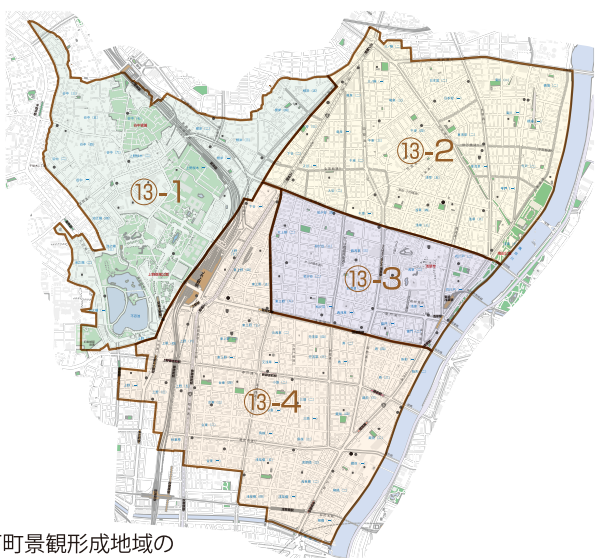

# 景観計画区域図

景観基本軸・景観形成特別地区・  
景観育成地区の区分図

区内全域を景観計画区域と位置づけ、大きく4つの下町景観形成地域に分けています。その上に、地域の特性を踏まえ、6つの景観基本軸、8つの景観形成特別地区、1つの景観育成地区を定めています。景観基本軸および景観形成特別地区、景観育成地区に該当する場合は、当該地区の景観形成方針および基準が適用され、これらに該当しない場合は、下町景観形成地域の景観形成方針および基準が適用されます。景観形成方針および基準は台東区景観計画（第2部）をご参照ください。

景観手続を行う際は、どの地域に該当するかご確認ください。なお、地域の判断が難しい場合は、都市計画課までお問い合わせください。

下町景観形成地域の  
区分図

区分	地域の別(名称)	備考
1	① 景観基本軸(隅田川)	隅田川の境界から50mの範囲
2	② 景観基本軸(神田川)	神田川の境界から50mの範囲
3	③ 景観基本軸(浅草通り)	浅草通りの境界から概ね30m(街区単位)の範囲
4	④ 景観基本軸(雷門通り)	雷門通りの境界から概ね30m(街区単位)の範囲
5	⑤ 景観基本軸(かつば橋本通り)	かつば橋本通りの境界から概ね30m(街区単位)の範囲
6	⑥ 景観基本軸(中央通り)	中央通りの境界から概ね30m(街区単位)の範囲
7	⑦-1 景観形成特別地区(上野恩賜公園周辺)Aゾーン	上野恩賜公園を中心とする区域
8	⑦-2 景観形成特別地区(上野恩賜公園周辺)Bゾーン	不忍池から概ね50mの範囲
9	⑦-3 景観形成特別地区(上野恩賜公園周辺)Cゾーン	上野駅周辺区域
10	⑦-4 景観形成特別地区(上野恩賜公園周辺)Dゾーン	上野恩賜公園北部周辺区域
11	⑧ 景観形成特別地区(旧岩崎邸庭園)	旧岩崎邸庭園の外周から概ね100~300mの範囲
12	⑨ 景観形成特別地区(隅田公園周辺)	隅田公園から概ね50mの範囲
13	⑩ 景観形成特別地区(浅草寺周辺)	浅草寺及び仲見世の周辺地区
14	⑪ 景観形成特別地区(浅草六区地区)	浅草六区地区
15	⑫ 景観育成地区(谷中地域)	谷中地域
16	⑬-1 下町景観形成地域(北西部地域)	区内全域を景観計画区域とし、大きく4つの地域に区分しています。
17	⑬-2 下町景観形成地域(北部地域)	
18	⑬-3 下町景観形成地域(中部地域)	
19	⑬-4 下町景観形成地域(南部地域)	