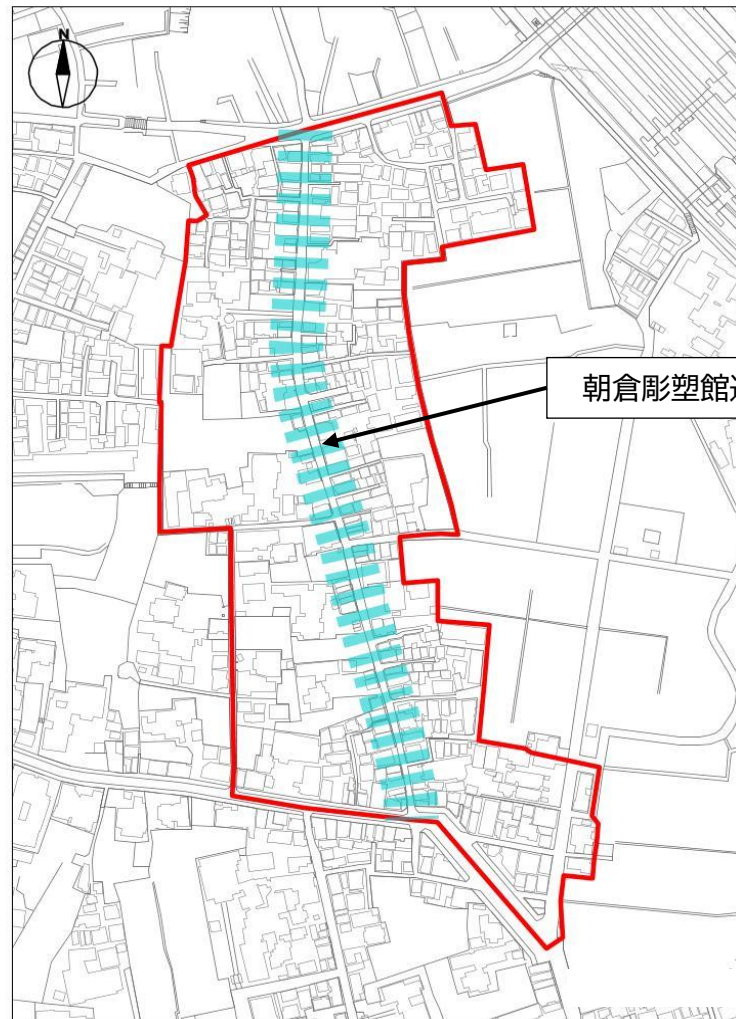

計画の名称 朝倉彫塑館通り地区における良好な街なみの形成

計画の期間 令和5年度 ~ 令和9年度

交付対象

台東区

朝倉彫塑館通り地区
街なみ環境整備事業区域図

凡例

 街なみ環境整備促進区域および
街なみ環境整備事業地区

 建築物の外観修景事業等の
主要実施地区

区域面積：8.1ha