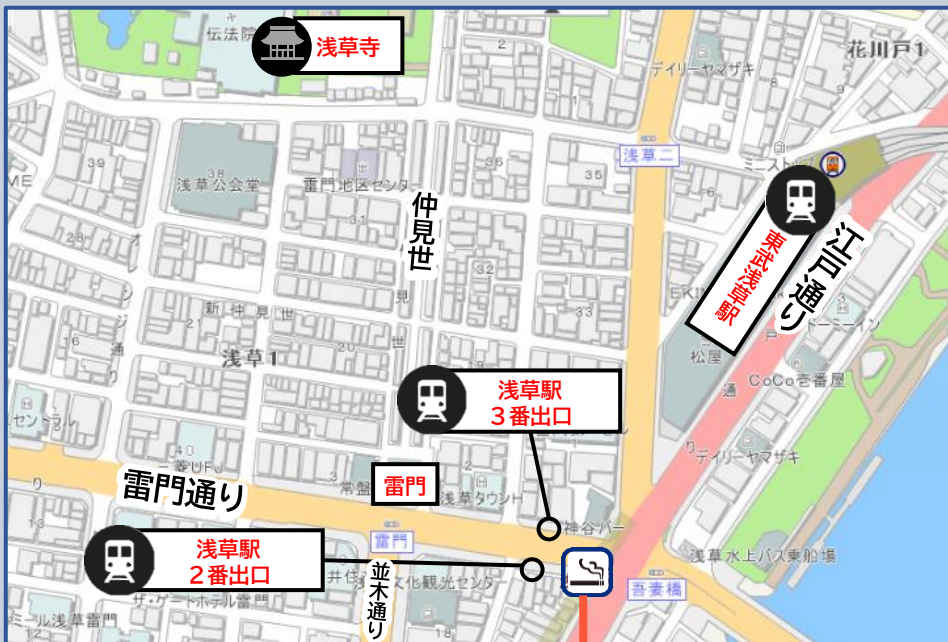

台東区指定公衆喫煙所のご案内

SMOKING & COFFEE BAR

SMOCO

令和6年1月9日から運用

基本情報

住所

雷門2-19-11

運用日時

平日・土日・祝日
10:00~18:00

注意

20歳未満の立入りは禁止です

外観

SMOKING & COFFEE BAR
SMOCO

内観

内観

台東区公衆喫煙所ウェブマップ
Smoking area map