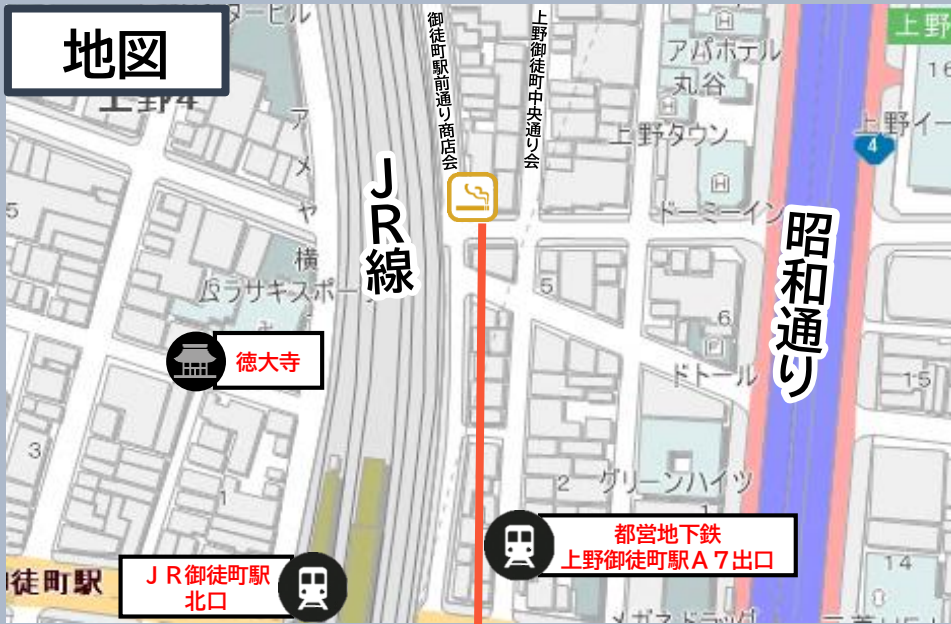

台東区指定公衆喫煙所のご案内

paspa 御徒町

地図

基本情報

住所

上野6-9-1

運用日時

7:00~20:00

※運休 土日祝日・年末年始

注意

20歳未満の立入りは禁止です

「paspa 御徒町」台東区指定公衆喫煙所

外観

内観

内観

台東区公衆喫煙所マップ
Smoking area map