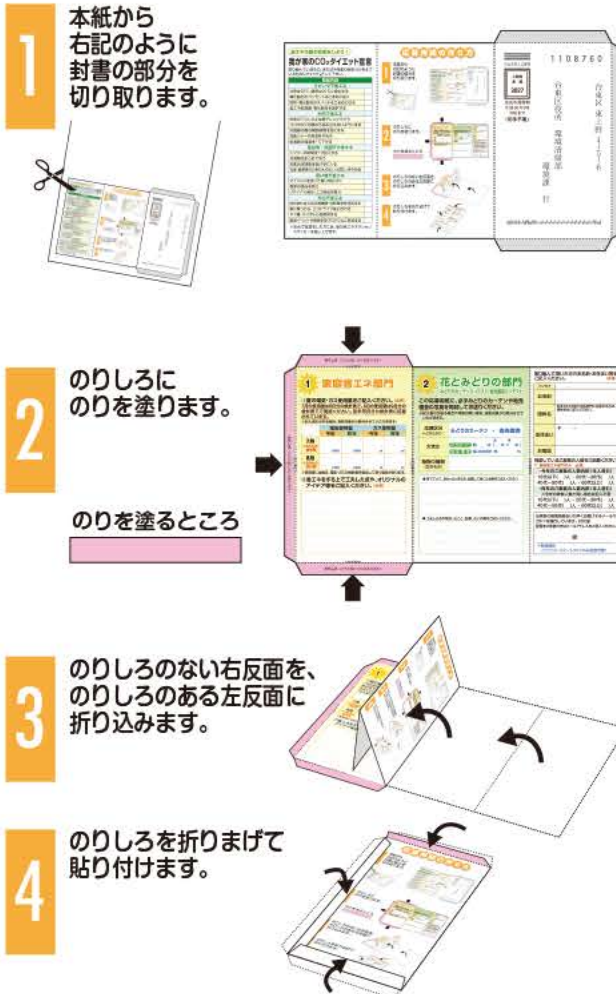

応募用紙の作り方

料金受取人払郵便

1108760

上野局
承認
3027

差出有効期間
平成30年9月
30日まで
(切手不要)

台東区役所 環境清掃部
環境課 行

台東区東上野 4-5-6

※ご記入いただいた個人情報は、この事業の目的以外には使用しません。各賞を受賞された方のお名前・写真等はホームページ・広報紙等で公表させていただきます。

※作品やご記入いただいたアイデア等は、区が行う環境事業のために利用させて頂くことがあります。