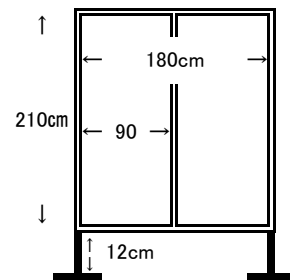

## 平面図

## 断面図

### スタンドパネル

スタンドパネル(180×210)	25枚
スタンドパネル(90×210)	44枚
スポットライト 100W	50基
テーブル	12脚
パイプ椅子	97脚
イーゼル	4台