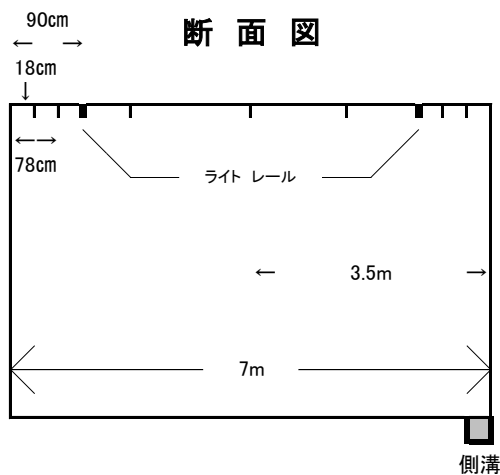

# 隅田公園リバーサイドギャラリー平面図

(令和3年10月現在)

## 平面図

## 断面図

### スタンドパネル

スタンドパネル(180×210)	25枚
スタンドパネル(90×210)	44枚
スポットライト 100W	50基
テーブル	12脚
パイプ椅子	97脚
イーゼル	4台