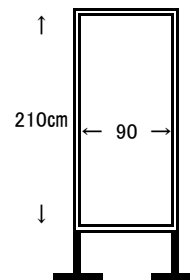

## 平面図

## 断面図

### スタンドパネル

スタンドパネル(180×210)	25枚
スタンドパネル(90×210)	44枚
スポットライト 100W	50基
テーブル	12脚
パイプ椅子	97脚
イーゼル	4台