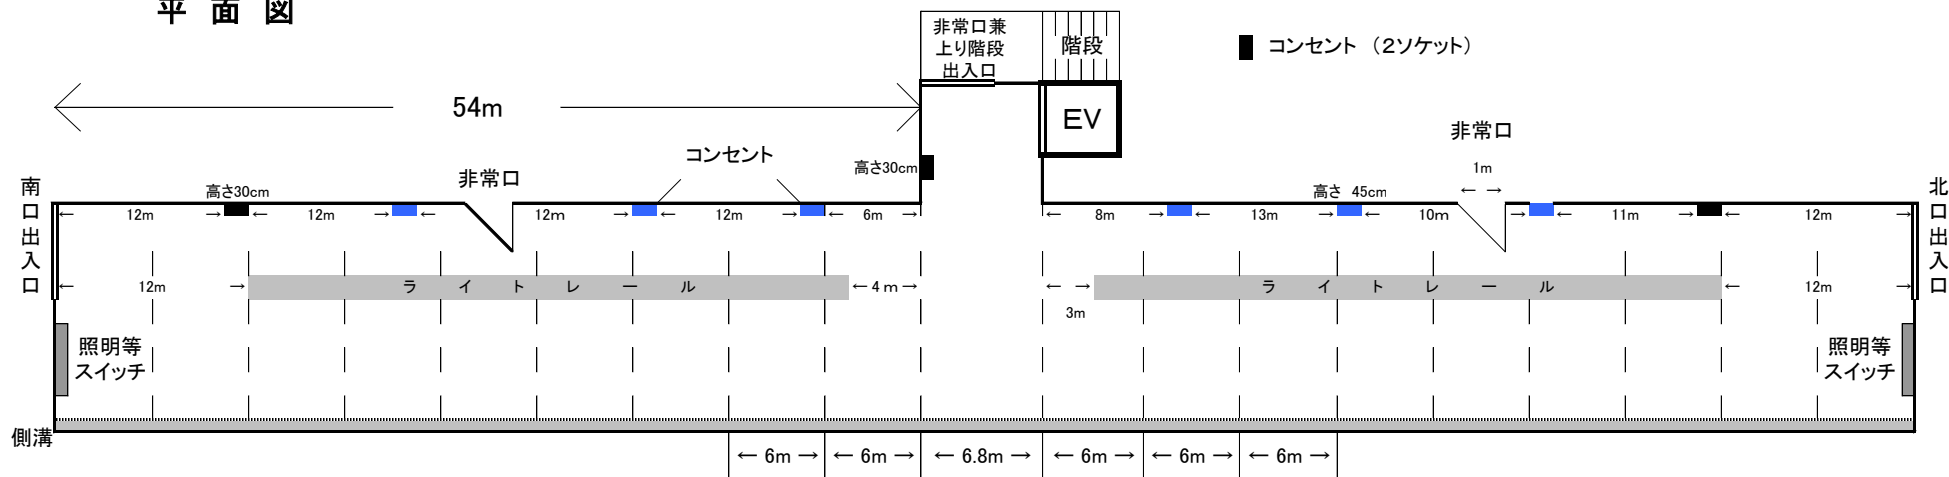

# 隅田公園リバーサイドギャラリー平面図

(令和3年10月現在)

## 平面図

## 断面図

### スタンドパネル

スタンドパネル(180×210)	25枚
スタンドパネル(90×210)	44枚
スポットライト 100W	50基
テーブル	12脚
パイプ椅子	97脚
イーゼル	4台