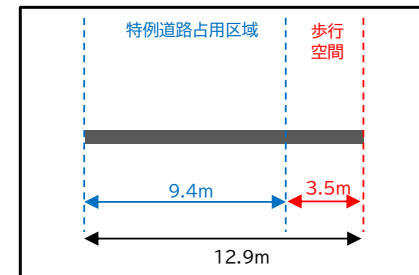

# 特例道路占用区域 指定図

台東区上野三丁目26番地先（御徒町南口駅前広場内）（特別区道台第15号線内）

〈平面図〉

〈位置図〉

A-A'断面図

B-B'断面図

【凡例】

□ : 特例道路占用区域