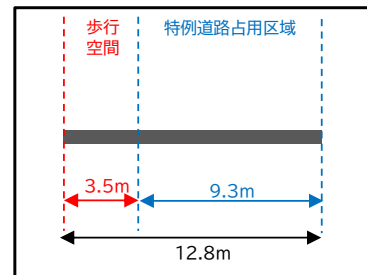

# 特例道路占用区域 指定図

台東区上野三丁目26番地先（御徒町南口駅前広場内）（特別区道台第15号線内）

〈平面図〉

〈位置図〉

A-A'断面図

B-B'断面図

【凡例】

□ : 特例道路占用区域