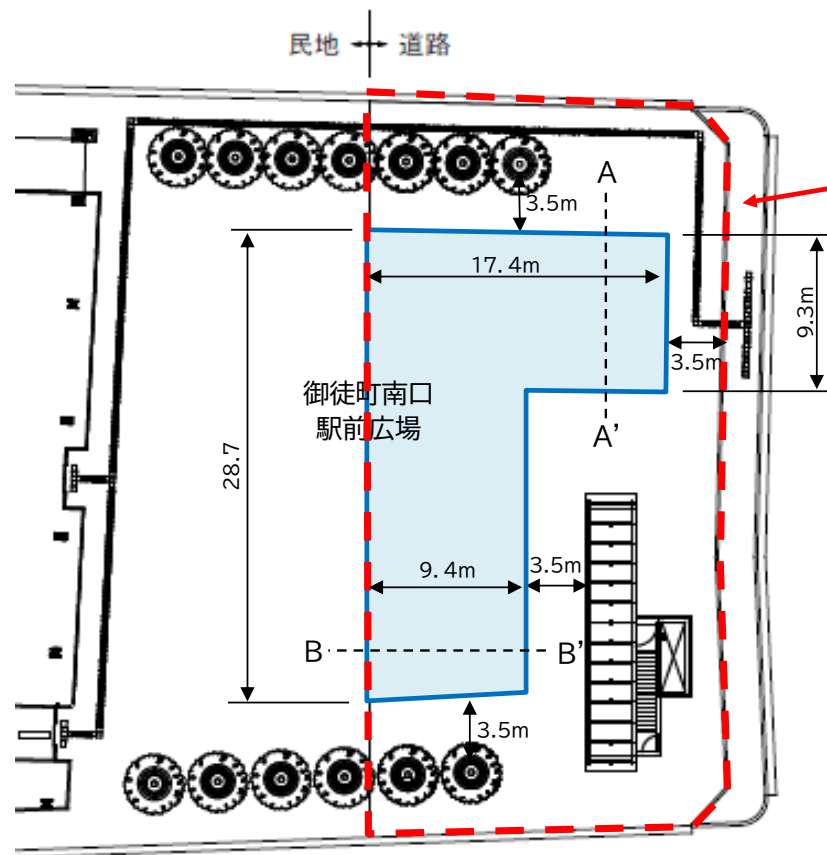

# 特例道路占用区域 指定図

台東区上野三丁目26番地先（御徒町南口駅前広場内）（特別区道台第15号線内）

〈平面図〉

〈位置図〉

A-A'断面図

B-B'断面図

【凡例】

□ : 特例道路占用区域