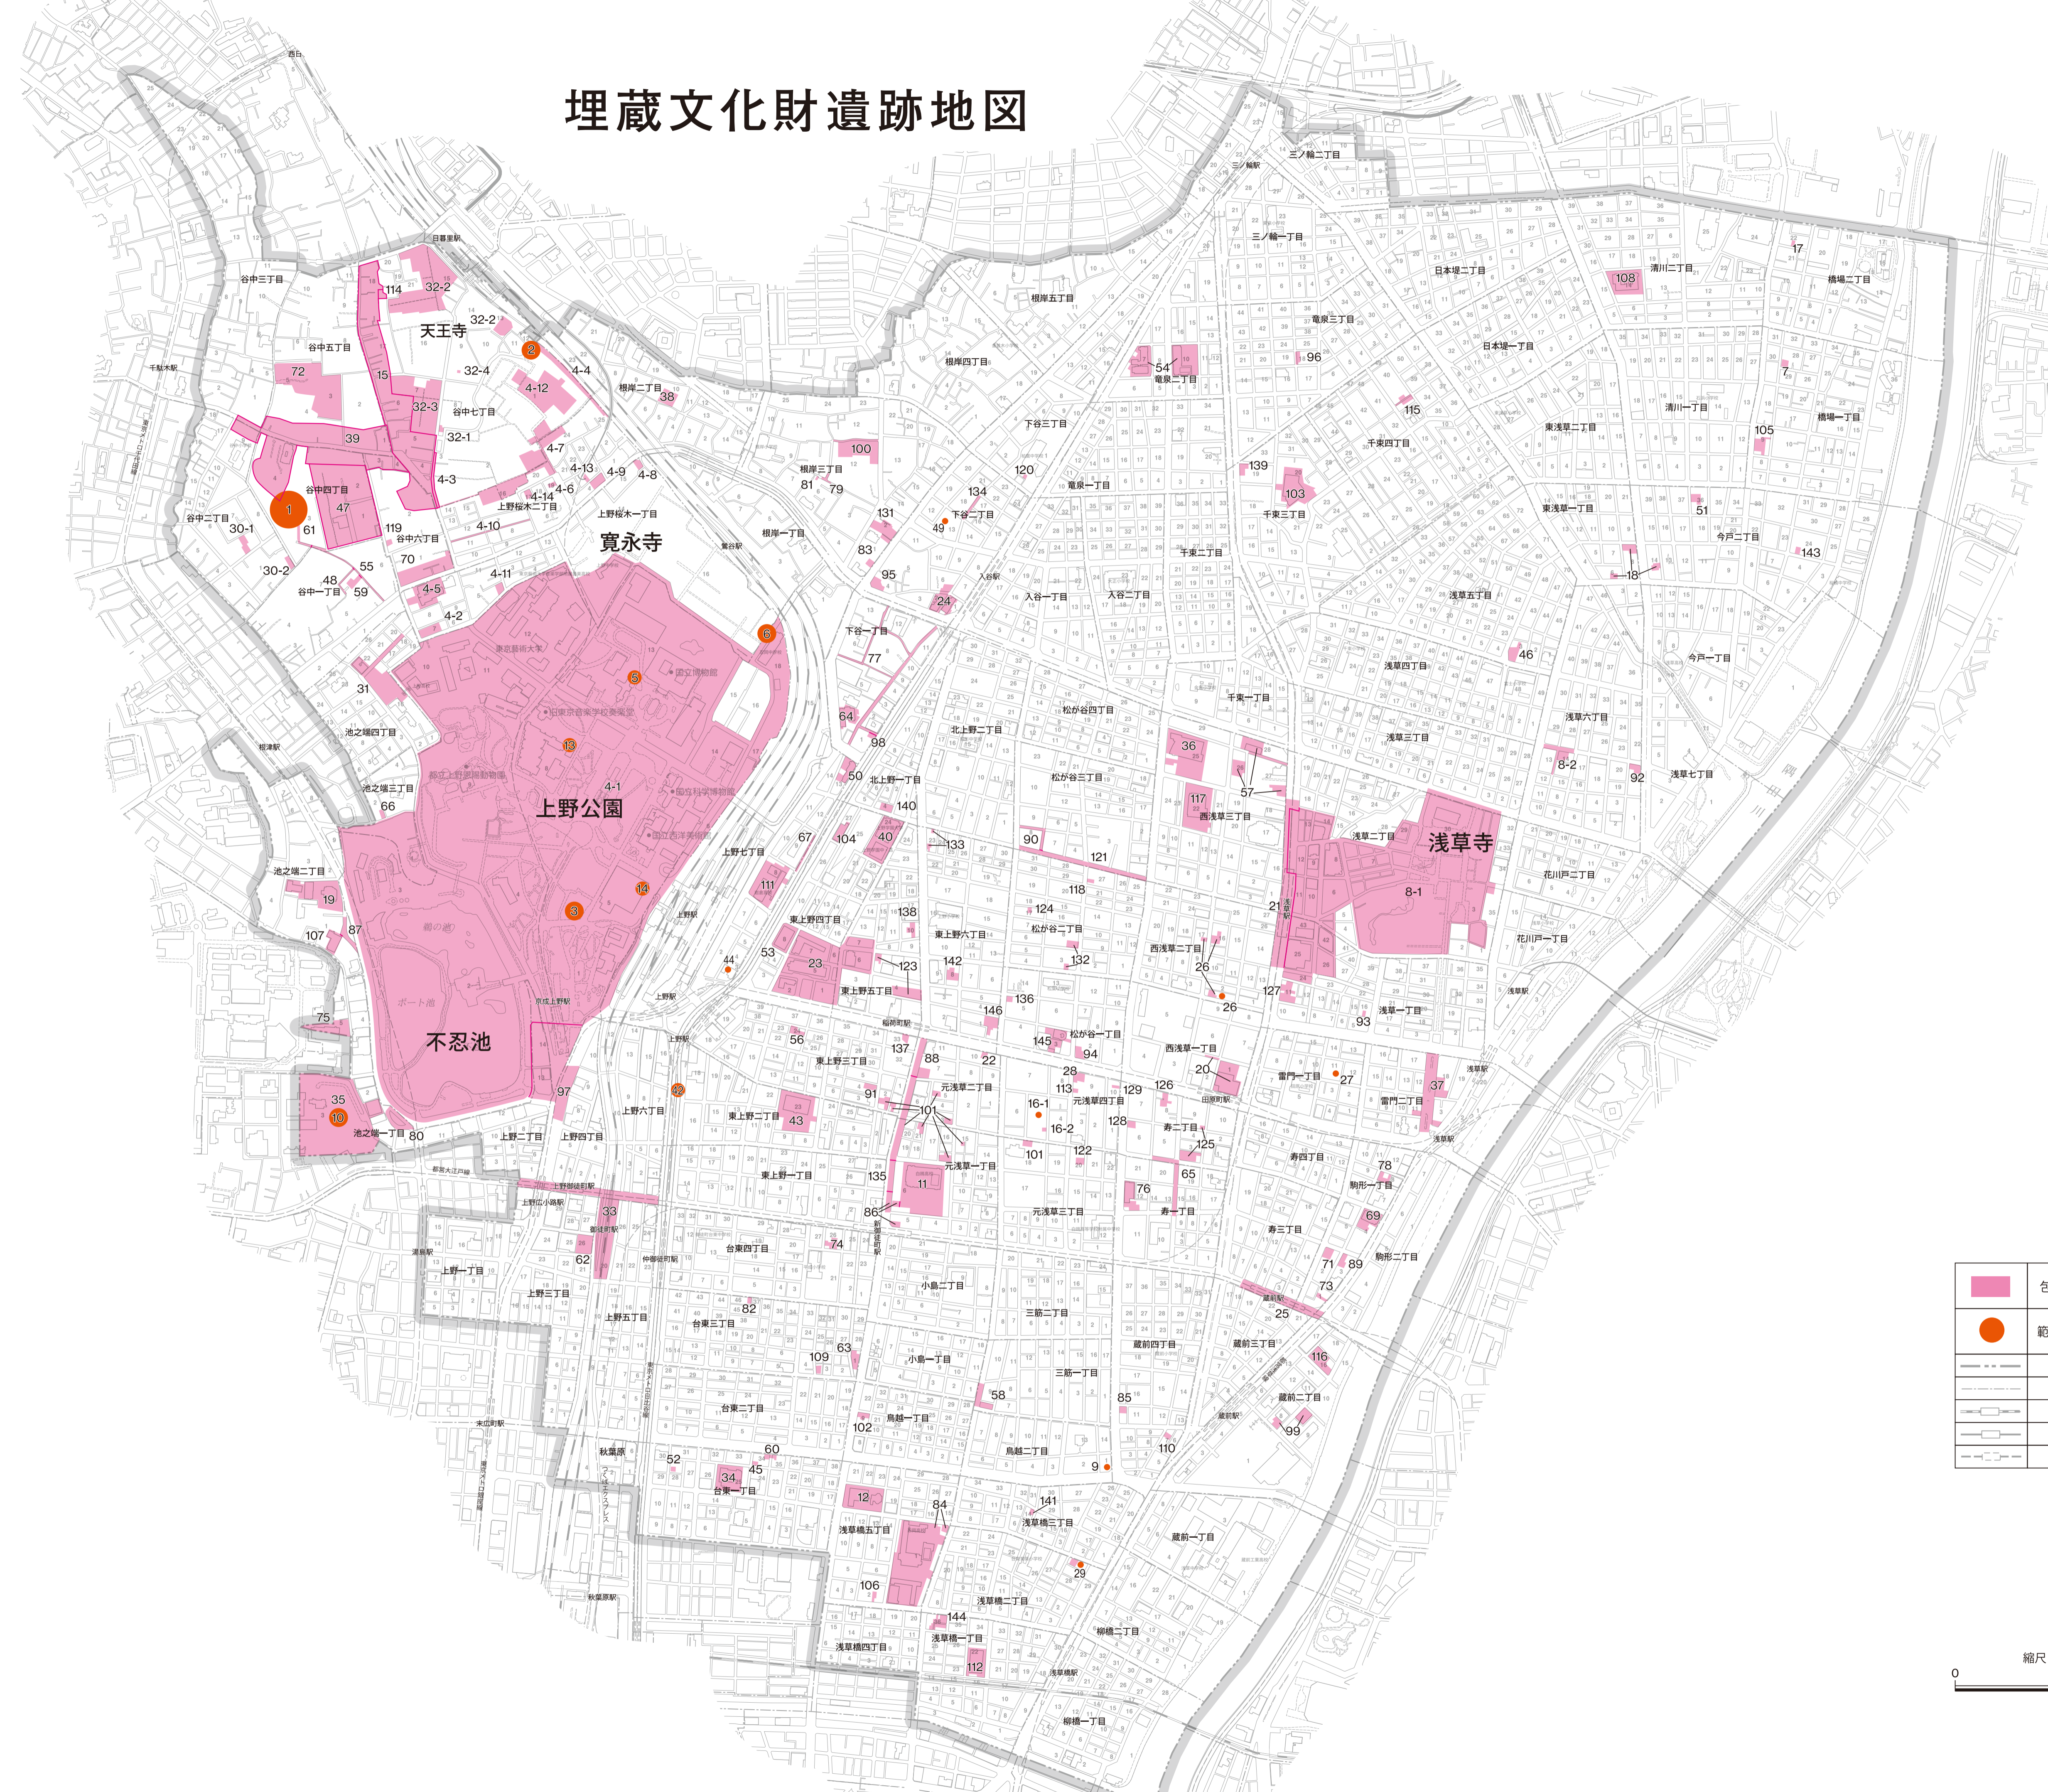

# 埋蔵文化財遺跡地図

## 凡例

	包蔵地	地下に埋もれた遺物・遺構(住居跡・墓跡)などの発見された場所や包蔵地(遺跡)です
	範囲不明遺跡	貝塚・古墳や近世の遺跡等で範囲が確定できていない遺跡です
	区界	
	町界・丁目界	
	J R 線	
	私鉄	
	地下鉄・鉄道地下部	

令和5年度図書登録第61号  
台東区都市づくり部白地図使用

縮尺 1:7,400  
0 500 m