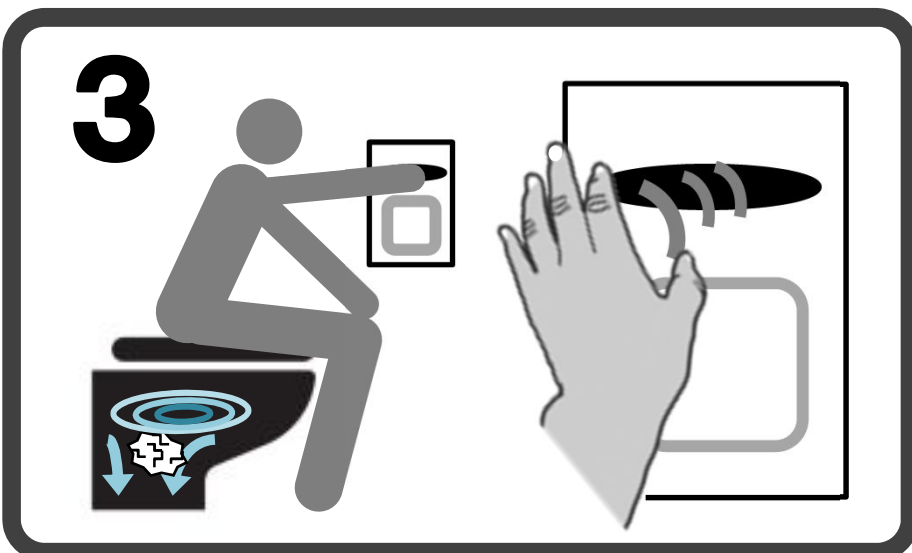

手をかざすと
水がながれます

Hold your hand over the
sensor to flush the toilet.

센서에 손을 대시면 자동으로
물이 내려갑니다.

冲水时用手感应一下即可

沖水時用手感應一下即可