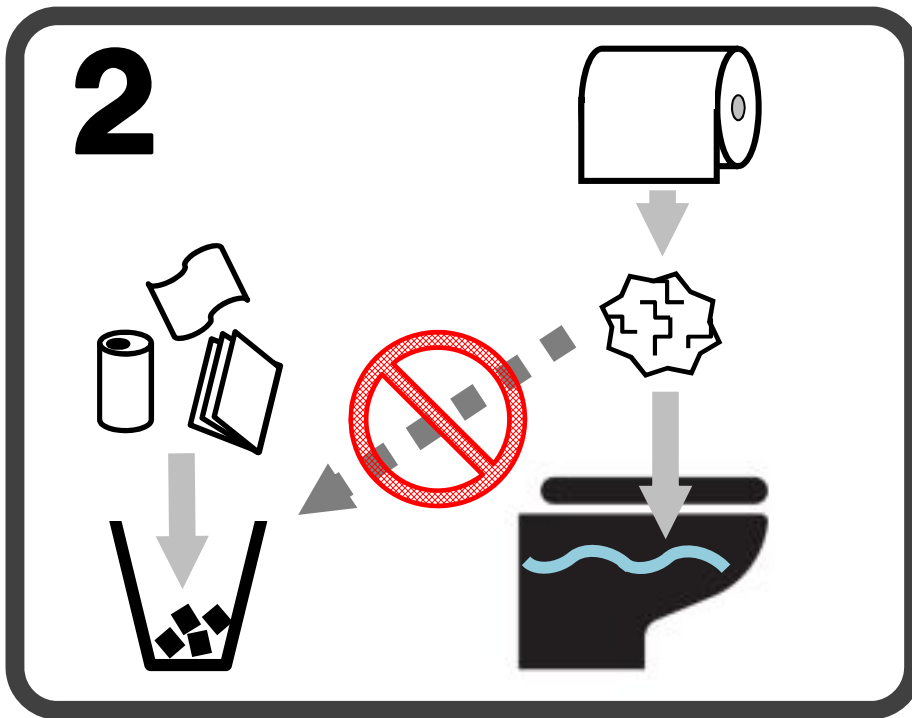

レバーをおすと
水がながれます

Push the lever down to
flush the toilet.

레버를 누르시면 자동으로
물이 내려갑니다.

冲水时按一下把手即可

沖水時按一下把手即可

トイレの つかいかた

How to use this toilet

厕所的使用方法

화장실 사용법

洗手間的使用方法

トイレはすわって
ご利用ください

Please sit down to use
the toilet.

양변기는 걸터앉아
사용하십시오.

请坐下使用马桶

請坐下使用馬桶

トイレットペーパー
はゴミいれにすてず
ながしてください

Do not throw the toilet
paper away in the trash bin.
Please place the toilet
paper in the toilet and flush.

휴지는 휴지통에 버리지
마시고 변기에 버려주십시오.

请不要把使用过的卫生纸扔进垃
圾桶，请直接扔进马桶里冲掉

請不要把使用過的衛生紙扔進垃
圾桶，請直接扔進馬桶內沖掉

手をかざすと
水がながれます