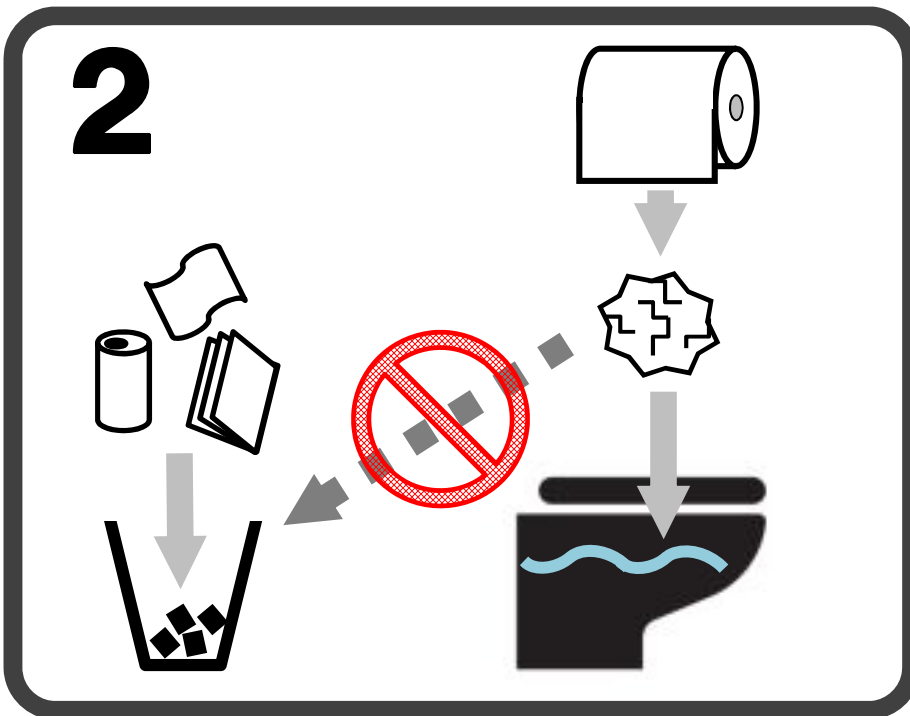

トイレの つかいかた

How to use this toilet 厕所的使用方法

화장실 사용법

洗手間的使用方法

トイレはすわって
ご利用ください

Please sit down to use
the toilet.

양변기는 걸터앉아
사용하십시오.

请坐下使用马桶
請坐下使用馬桶

トイレットペーパー
はゴミいれにすてず
ながしてください

Do not throw the toilet
paper away in the trash bin.
Please place the toilet
paper in the toilet and flush.

휴지는 휴지통에 버리지
마시고 변기에 버려주십시오.

请不要把使用过的卫生纸扔进垃
圾桶，请直接扔进马桶里冲掉

請不要把使用過的衛生紙扔進垃
圾桶，請直接扔進馬桶內沖掉

レバーをおすと
水がながれます

Push the lever down to
flush the toilet.

레버를 누르시면 자동으로
물이 내려갑니다.

冲水时按一下把手即可

沖水時按一下把手即可

トイレの つかいかた

How to use this toilet

厕所的使用方法

휴지는 휴지통에 버리지
마시고 변기에 버려주십시오.

请不要把使用过的卫生纸扔进垃圾桶，请直接扔进马桶里冲掉

請不要把使用過的衛生紙扔進垃圾桶，請直接扔進馬桶內沖掉

**ボタンをおすと
水がながれます**

Press the button to flush the toilet.

버튼을 누르시면 자동으로
물이 내려갑니다.

冲水时按一下按钮即可

沖水時按一下按鈕即可