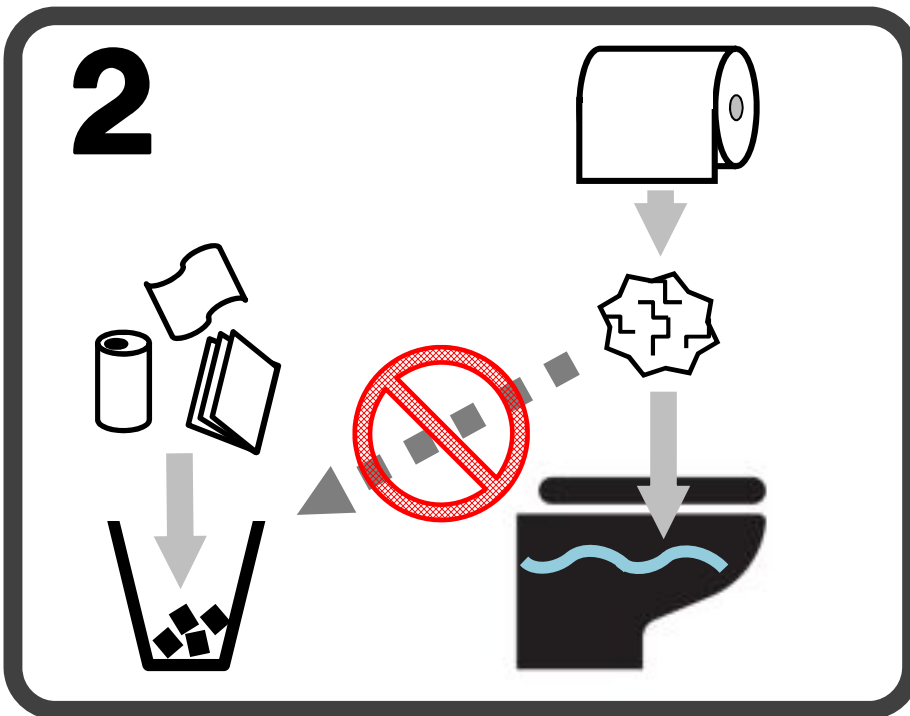

**トイレットペーパー
はゴミいれにすてず
ながしてください**

Do not throw the toilet paper away in the trash bin. Please place the toilet paper in the toilet and flush.

휴지는 휴지통에 버리지
마시고 변기에 버려주십시오.

请不要把使用过的卫生纸扔进垃圾桶，请直接扔进马桶里冲掉

請不要把使用過的衛生紙扔進垃圾桶，請直接扔進馬桶內沖掉