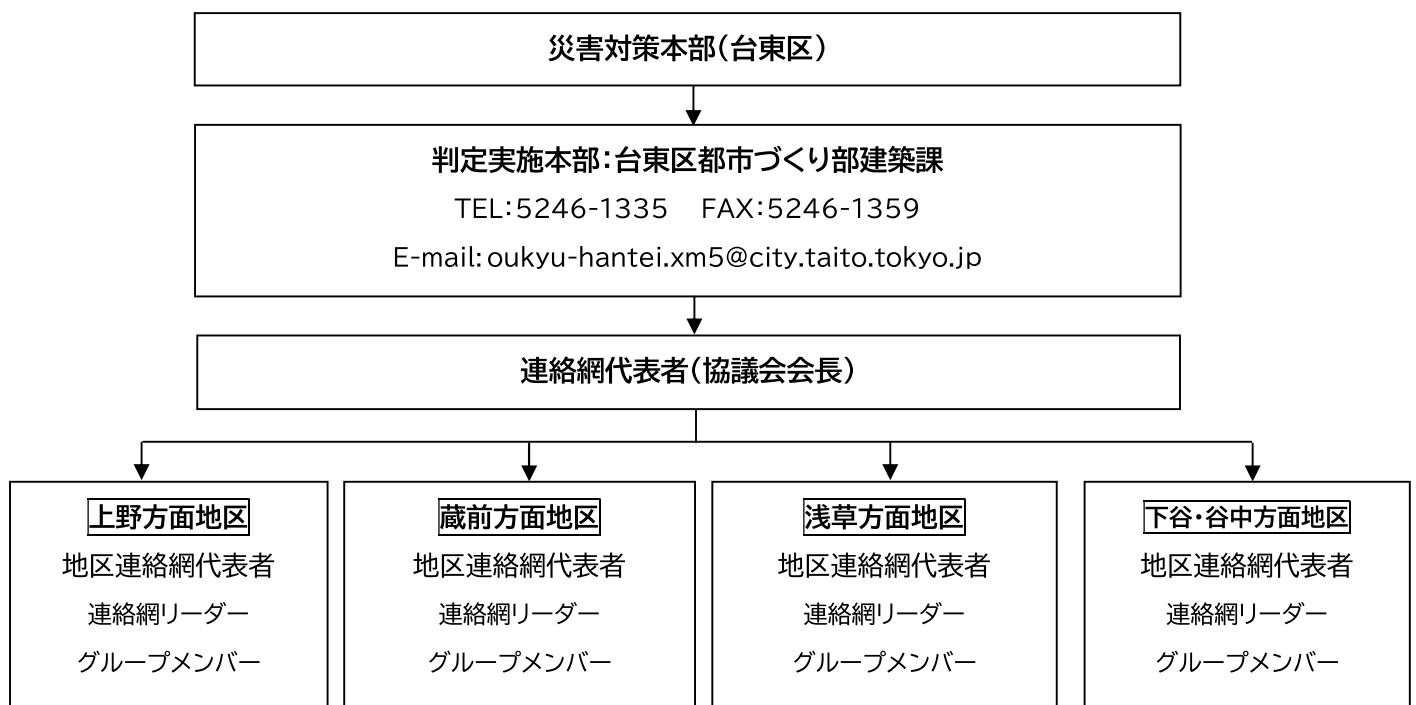

## 連絡体制について

- メール、電話で連絡が取れない場合は、区ホームページをご確認ください。

連絡時期	手段	内容
発災後	メール①	地元判定員への参集要請
	電話（連絡が届いていない方）	地元判定員への参集要請 （連絡網活用）
	メール②	地元判定員へ参集場所等連絡

## 【 連絡網 】

※4地区の区域図等は裏面参照

# 台東区各方面地区 区域図