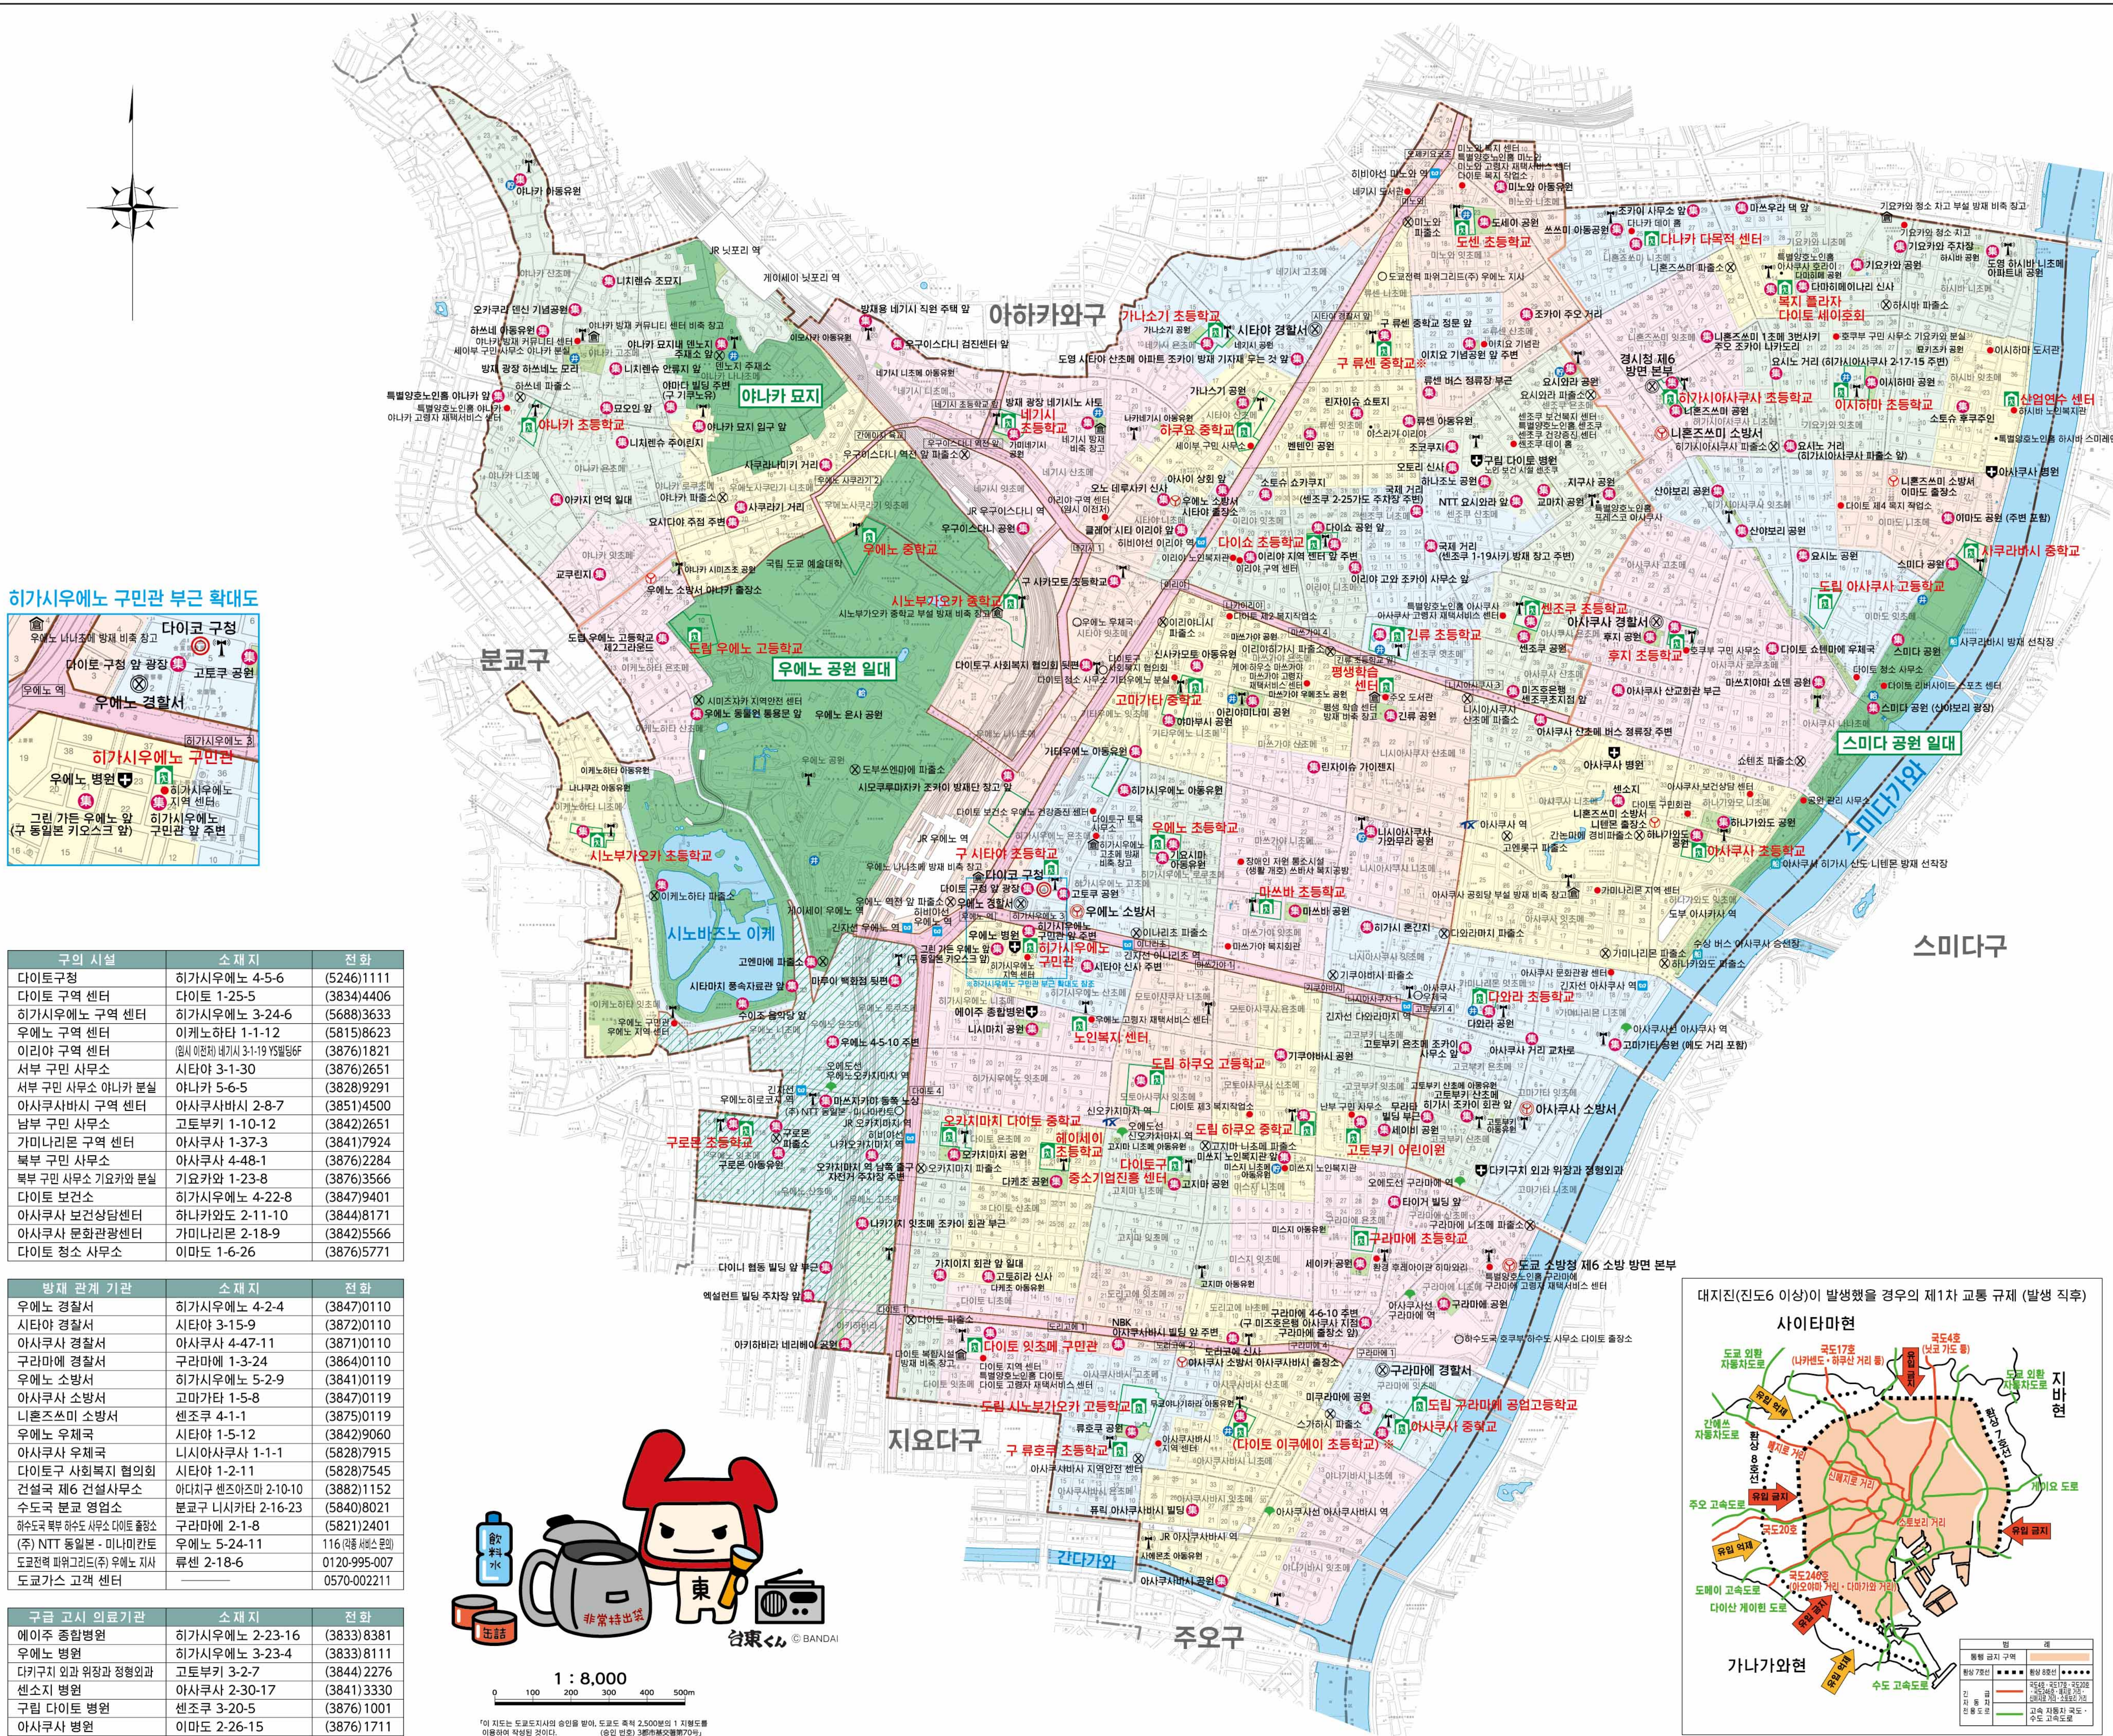

# 다이토구 방재지도 (지진편) 보존판

이 지도에는 대지진이 발생했을 때에 대피할 장소나 방재 관련 시설 등을 기재하고 있습니다. 평소 대피 장소와 대피 방법 등에 대해 가족들과 이야기를 나누고, 확인해 둡시다. 만일의 경우에 대비하여 이 지도를 활용하십시오.

\*이 지도는 2022년 1월 현재의 시점에서 작성되었습니다.

# 다이토구 방재지도 (지진편)

범례	
	일시적 집합 장소
	대피소 ※표의 대피소에 대해서는 일시적 이용 기간이 있습니다. 자세한 내용은 뒷면을 확인하시기 바랍니다.
	대피장소
	구역내 잔류 구역
	대피도로
	구정/구민 사무소·구역 센터 등 경찰서/파출소·주재소·경비 파출소 지역 안전 센터
	소방서/출장소
	구급 고시 의료기관
	방재 행정 무선 실외 스피커
	방재 비축 창고(거점 비축)
	저수조/급수 탱크
	깊은 우물
	초등학교·중학교·고등학교
	공원·아동 유원
	주요 교차로 명칭
	구 경계
	대피장소 경계
	지하철 역
	선착장