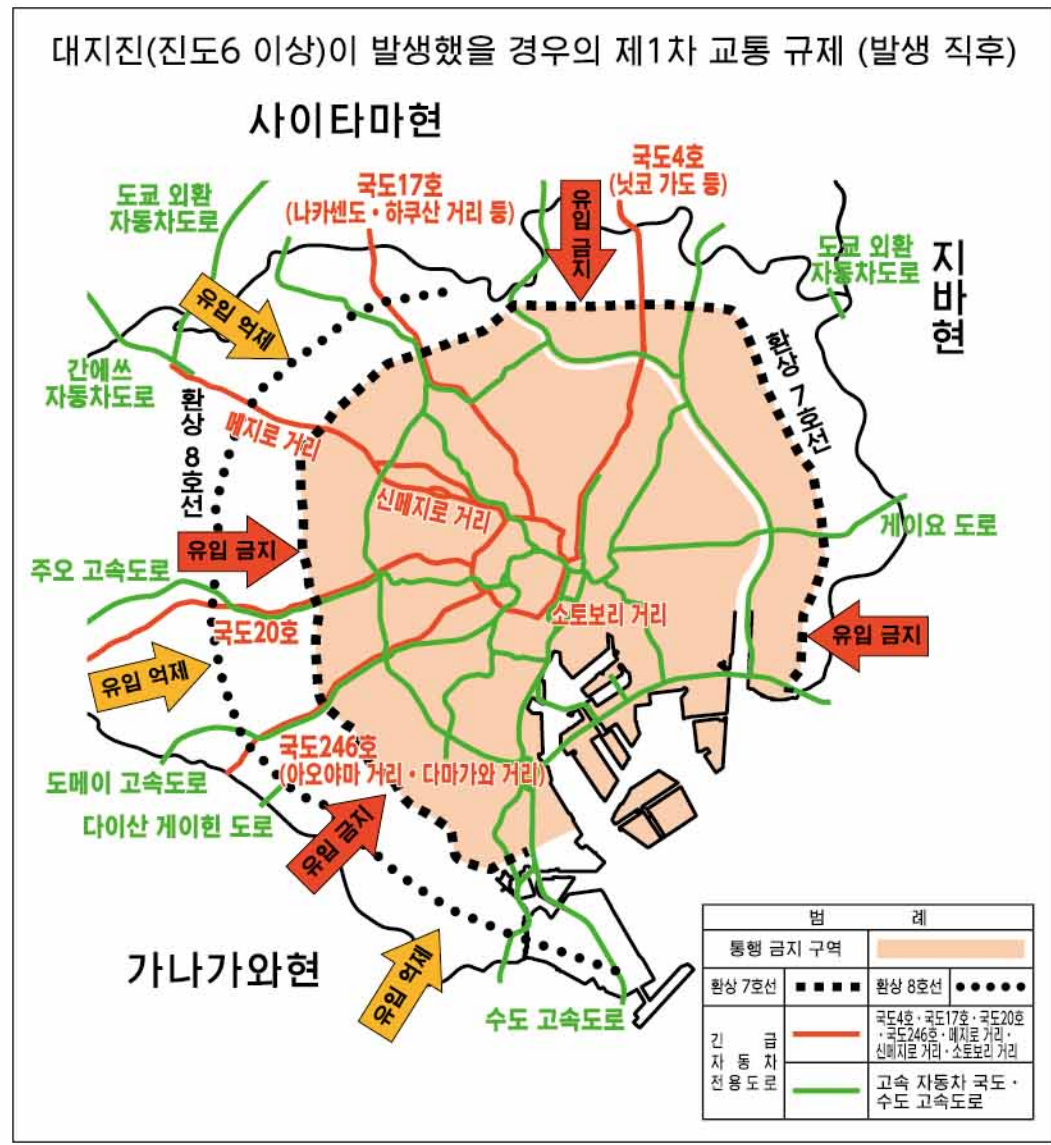

\*배려가 필요한 분 : 고령자, 장애인, 유아 기타 특별 배려를 요하는 분.

# 다이토구 방재지도 (지진편)

범례	
	일시적 집합 장소
	대피소 ※표의 대피소에 대해서는 일시적 이용 기간이 있습니다. 자세한 내용은 뒷면을 확인하시기 바랍니다.
	대피장소
	구역내 잔류 구역
	대피도로
	구정/구민 사무소·구역 센터 등 경찰서/파출소·주재소·경비 파출소 지역 안전 센터
	소방서/출장소
	구급 고시 의료기관
	방재 행정 무선 실외 스피커
	방재 비축 창고(거점 비축)
	저수조/급수 탱크
	깊은 우물
	초등학교·중학교·고등학교
	공원·아동 유원
	주요 교차로 명칭
	구 경계
	대피장소 경계
	지하철 역
	선착장