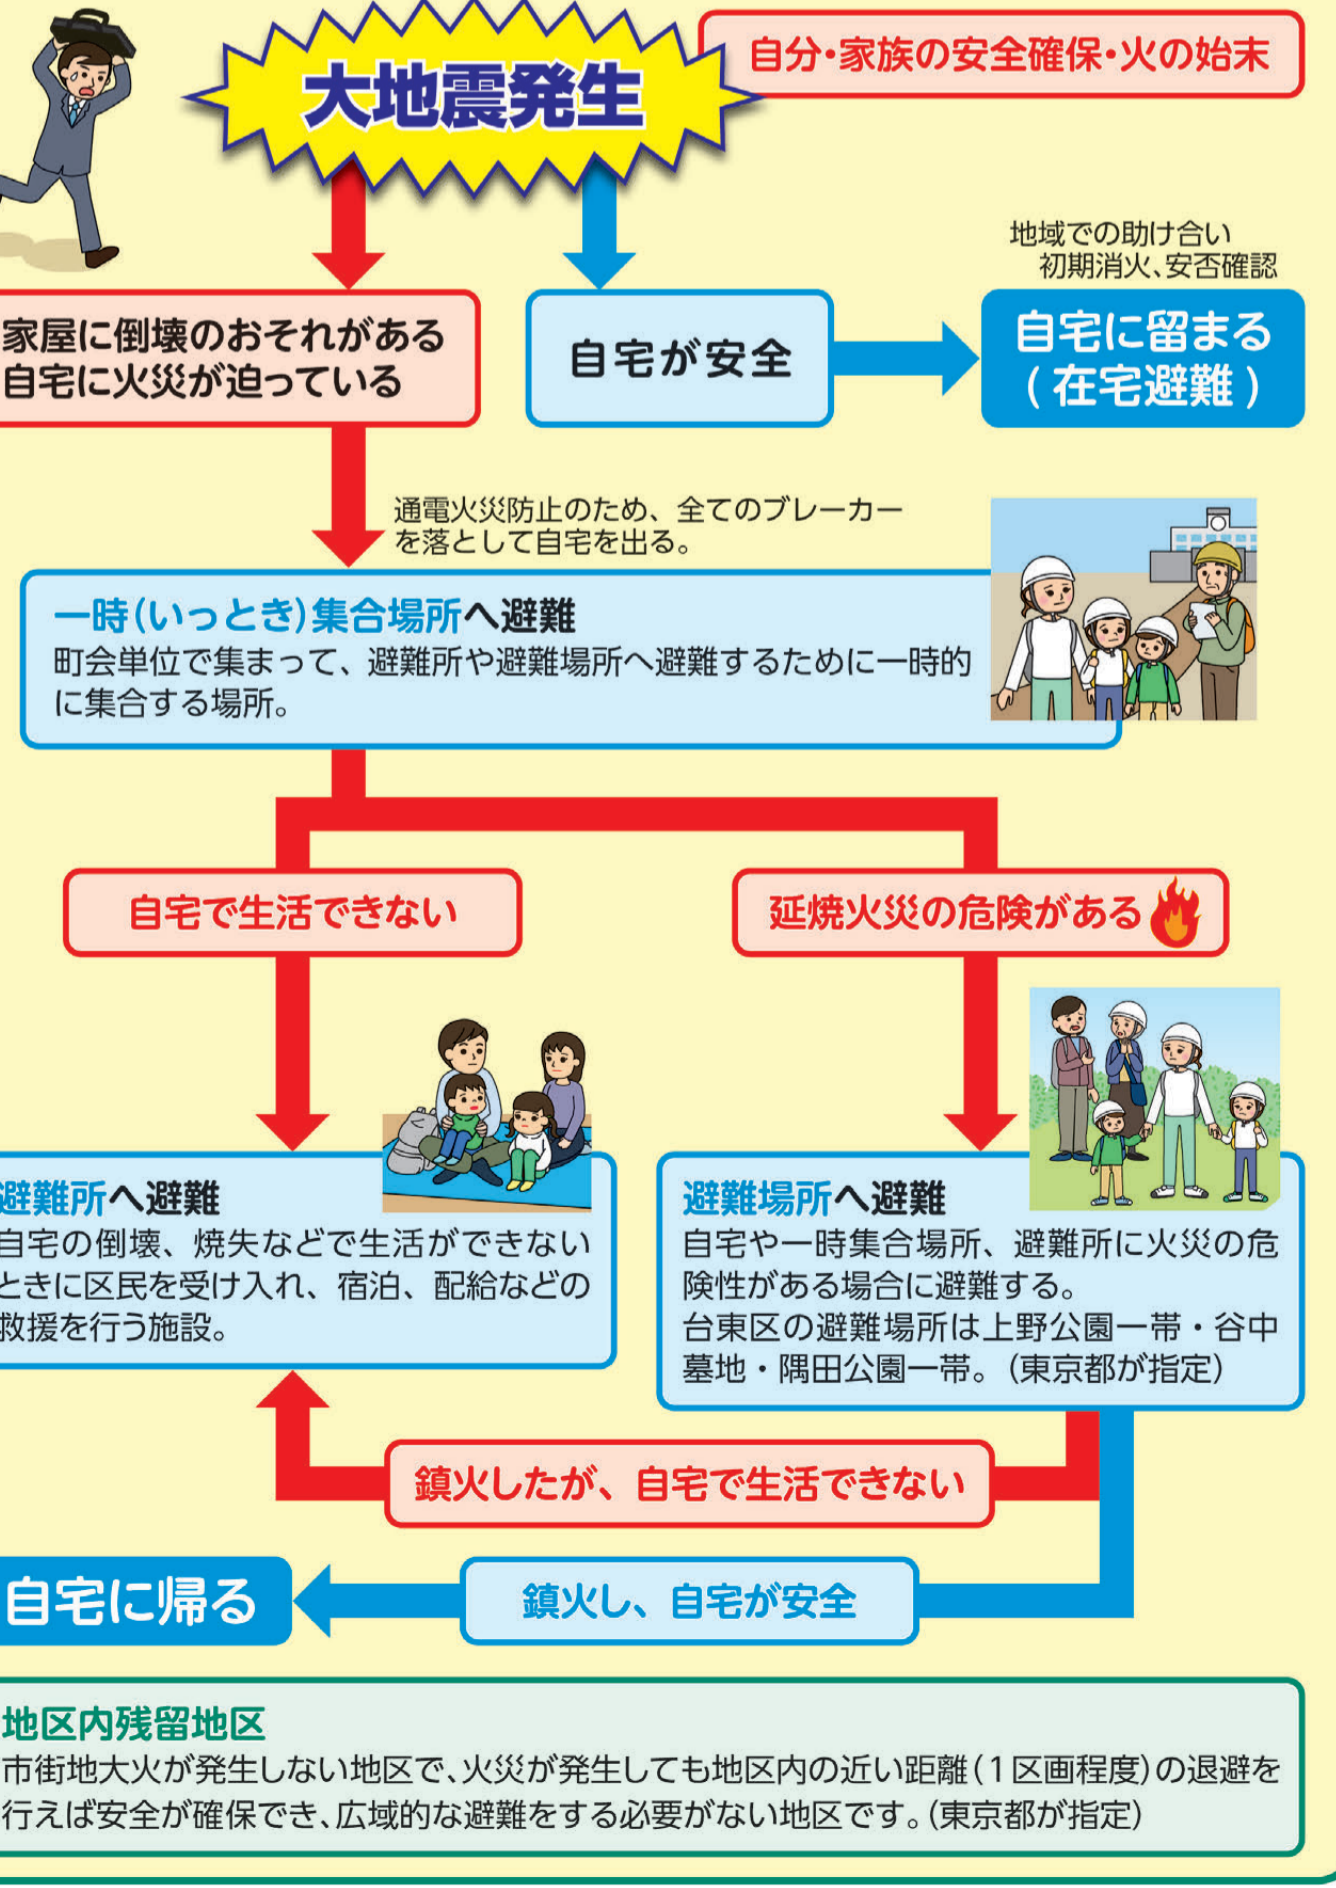

台東区

防災地図 (地震編)

「いざという時に」この地図をご活用ください

避難する場所を確認しておきましょう

あなたの避難する一時集合場所	あなたの避難する避難所	あなたの避難する避難場所

災害発生時はもちろんのこと、日頃の防災学習にも役立つ！

台東区防災アプリ「台東防災」
右の二次元コードからインストールをお願いします。

台東区における基本的な避難の順序

大震災が発生し、避難する必要がある場合に備え、一時集合場所、避難所、避難場所を町会ごとに指定しています。

地区	町会名	一時(いつとぎ)集合場所	避難所	避難場所
竹町地区	竹町南町会	金刀比羅神社	平成小学校	上野公園一帯
	竹町中町会			
	台東四丁目町会	竹町公園	台東一丁目区民館	地区内残留地区
	佐竹町会			
	二長町町会	台東複合施設 いきいきプラザ玄関前	御徒町台東中学校	上野公園一帯
	秋葉原町会	秋葉原練堀公園		
	御徒町一丁目町会	徒一会館前	黒門小学校	地区内残留地区
	御徒町二丁目町会	御徒町公園		
	仲徒一丁目町会	仲徒一丁目会会館		
	長者町一丁目町会	第二協同ビル前付近		
上野南大門町会	エクセレントビル駐車場前			
東上野地区	東上野西町町会	西町公園	老人福祉センター	上野公園一帯
	東上野二丁目町会			
	東上野三丁目町会		上野小学校	上野公園一帯
	東上野宮元町会	下谷神社表参道		
	東上野稲神町会	広徳公園		
	東上野神吉町会	東上野児童遊園		
	東上野四丁目町会	台東区役所上野側駐輪場	東上野区民館	
	東上野三丁目町会	東上野区民館前		
	東上野車坂町会	グリーンガーデン上野前(旧東日本キオスク前)		